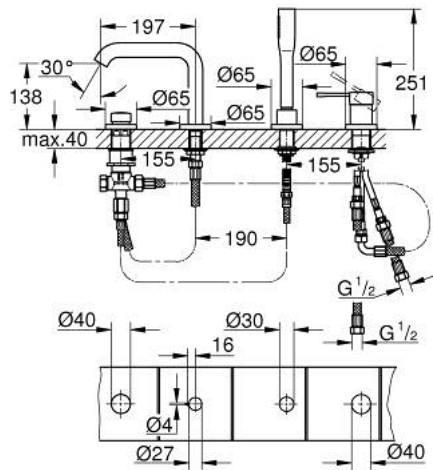

19 578 GL1 ESSENCE 4-LYUKAS, EGYKAROS KÁDKOMBINÁCIÓ

TERMÉKLEÍRÁS

- Szín: Cool Sunrise
- GROHE SilkMove 35 mm-es kerámiabetét
- beépített hőmérséklet-korlátozó
- GROHE LongLife felületkezelés
- előszerelt kifolyócső-rögzítés
- egykaros csaptelep működtető-elem
- Fém fogantyú
- kád kifolyó gyöngyöztetővel
- zuhanyváltó
- fém stick kézizuhany
- fém zuhanycső 2000 mm (mindig króm a készlet bármilyen színéhez)
- flexibilis csatlakozótömlők
- zuhanygégecső csatlakozás
- belépő-oldali visszafolyásgátlóval
- csak 29 037 000 használatával építhető be
- minimális kifolyási nyomás 1,0 bar