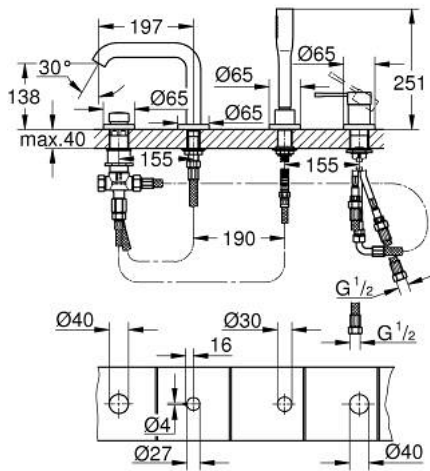

19 578 GN1 ESSENCE 4-LYUKAS, EGYKAROS KÁDKOMBINÁCIÓ

TERMÉKLEÍRÁS

- Szín: Brushed Cool Sunrise
- GROHE SilkMove 35 mm-es kerámiabetét
- beépített hőmérséklet-korlátozó
- GROHE LongLife felületkezelés
- előszerelt kifolyócső-rögzítés
- egykaros csaptelep működtető-elem
- Fém fogantyú
- kád kifolyó gyöngyöztetővel
- zuhanyváltó
- fém stick kézizuhany
- fém zuhanycső 2000 mm (mindig króm a készlet bármilyen színéhez)
- flexibilis csatlakozótömlők
- zuhanygégecső csatlakozás
- belépő-oldali visszafolyásgátlóval
- csak 29 037 000 használatával építhető be
- minimális kifolyási nyomás 1,0 bar

19 578 GN1 ESSENCE 4-LYUKAS, EGYKAROS KÁDKOMBINÁCIÓ

ALKATRÉSZEK , november 2016 – now

- 1: Fogantyú (Cikkszám 46916GN0)
 - 2: Kartus (keverő) (Cikkszám 46374000)
 - 3: Csatlakozó-tömlő (Cikkszám 07227000)
 - 4: Szűrő (Cikkszám 0700200M)
 - 5: Zuhanygégecső-anya (Cikkszám 08864GN0)
 - 6: Visszahúzó-rugó (Cikkszám 00869000)
 - 7: diverter knob (Cikkszám 46721GN0)
 - 8: Átváltó (Cikkszám 45443000)
 - 8.1: O-gyűrű Ø6 x Ø2 (Cikkszám 0128300M)
 - 8.2: Tömítő alátét (Cikkszám 0120500M)
 - 9: csonk-csavarzat (Cikkszám 45444000)
 - 10: Visszafolyásgátló (Cikkszám 08565000)
 - 11: Csatlakozó-tömlő (Cikkszám 07300000)
 - 12: Csatlakozó-tömlő (Cikkszám 48018000)
 - 13: Gyöngyöztető (Cikkszám 13926000)
 - 14: Fém zuhanygégecső (Cikkszám 28146000)
 - 15: Dugókulcs (Cikkszám 19332000)*
- * Opcionális kiegészítők