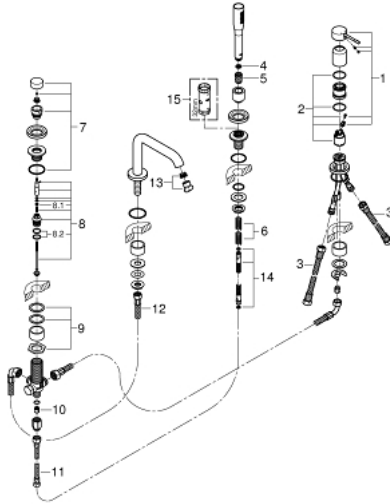

19 578 GN1 ESSENCE 4-LYUKAS, EGYKAROS KÁDKOMBINÁCIÓ

TERMÉKLEÍRÁS

- Szín: Brushed Cool Sunrise
- GROHE SilkMove 35 mm-es kerámiabetét
- beépített hőmérséklet-korlátozó
- GROHE LongLife felületkezelés
- előszerelt kifolyócső-rögzítés
- egykaros csaptelep működtető-elem
- Fém fogantyú
- kád kifolyó gyöngyöztetővel
- zuhanyváltó
- fém stick kézizuhany
- fém zuhanycső 2000 mm (mindig króm a készlet bármilyen színéhez)
- flexibilis csatlakozótömlők
- zuhanygégecső csatlakozás
- belépő-oldali visszafolyásgátlóval
- csak 29 037 000 használatával építhető be
- minimális kifolyási nyomás 1,0 bar

19 578 GN1 ESSENCE 4-LYUKAS, EGYKAROS KÁDKOMBINÁCIÓ

ALKATRÉSZEK , november 2016 – now

- 1: Fogantyú (Cikkszám 46916GN0)
 - 2: Kartus (keverő) (Cikkszám 46374000)
 - 3: Csatlakozó-tömlő (Cikkszám 07227000)
 - 4: Szűrő (Cikkszám 0700200M)
 - 5: Zuhanygégecső-anya (Cikkszám 08864GN0)
 - 6: Visszahúzó-rugó (Cikkszám 00869000)
 - 7: diverter knob (Cikkszám 46721GN0)
 - 8: Átváltó (Cikkszám 45443000)
 - 8.1: O-gyűrű Ø6 x Ø2 (Cikkszám 0128300M)
 - 8.2: Tömítő alátét (Cikkszám 0120500M)
 - 9: csonk-csavarzat (Cikkszám 45444000)
 - 10: Visszafolyásgátló (Cikkszám 08565000)
 - 11: Csatlakozó-tömlő (Cikkszám 07300000)
 - 12: Csatlakozó-tömlő (Cikkszám 48018000)
 - 13: Gyöngyöztető (Cikkszám 13926000)
 - 14: Fém zuhanygégecső (Cikkszám 28146000)
 - 15: Dugókulcs (Cikkszám 19332000)*
- * Opcionális kiegészítők