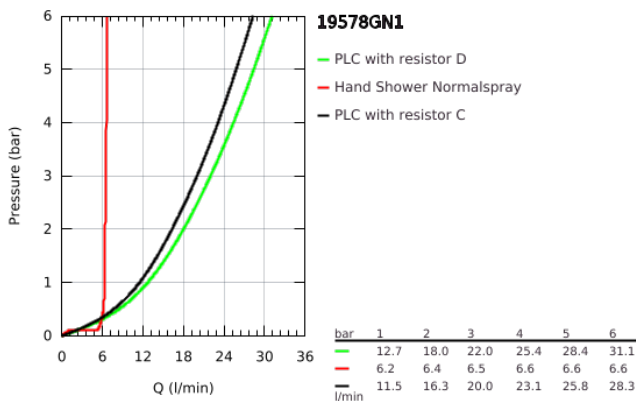

19 578 GN1 ESSENCE 4-LYUKAS, EGYKAROS KÁDKOMBINÁCIÓ

TERMÉKLEÍRÁS

- Szín: Brushed Cool Sunrise
- GROHE SilkMove 35 mm-es kerámiabetét
- beépített hőmérséklet-korlátozó
- GROHE LongLife felületkezelés
- előszerelt kifolyócső-rögzítés
- egykaros csaptelep működtető-elem
- Fém fogantyú
- kád kifolyó gyöngyöztetővel
- zuhanyváltó
- fém stick kézizuhany
- fém zuhanycső 2000 mm (mindig króm a készlet bármilyen színéhez)
- flexibilis csatlakozótömlők
- zuhanygégecső csatlakozás
- belépő-oldali visszafolyásgátlóval
- csak 29 037 000 használatával építhető be
- minimális kifolyási nyomás 1,0 bar