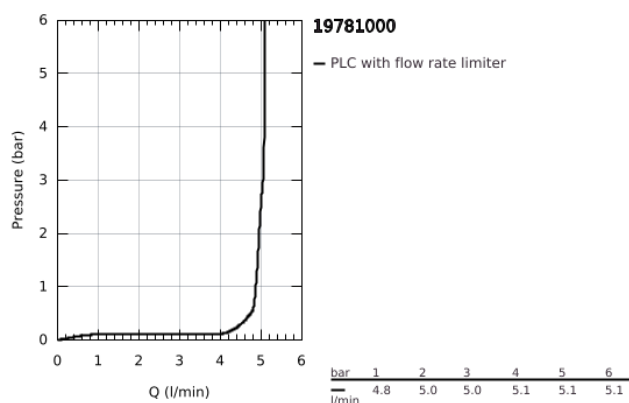

### TERMÉKLEÍRÁS

- Szín: króm
- fali kivitel
- falba építhető test nélkül
- készreszerelő készletként 23 200 000
- GROHE LongLife felületkezelés
- 5,0 liter/perc átfolyás-szabályozó
- kifolyócső gyöngyöztetével
- lyukak távolsága 110 mm
- kinyúlás 161 mm
- minimális kifolyási nyomás 1,0 bar