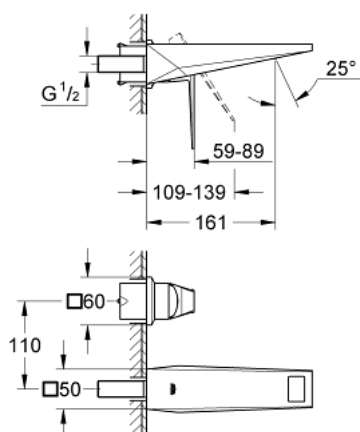

### TERMÉKLEÍRÁS

- Szín: króm
- fali kivitel
- falba építhető test nélkül
- készreszerelő készletként 23 200 000
- GROHE LongLife felületkezelés
- 5,0 liter/perc átfolyás-szabályozó
- kifolyócső gyöngyöztetével
- lyukak távolsága 110 mm
- kinyúlás 161 mm
- minimális kifolyási nyomás 1,0 bar

### ALKATRÉSZEK , augusztus 2010 – now

1: Fogantyú (Cikkszám 46797000)

2: Vezető (Cikkszám 46794000)

3: Hosszabbító (Cikkszám 46627000)\*

\* Opcionális kiegészítők