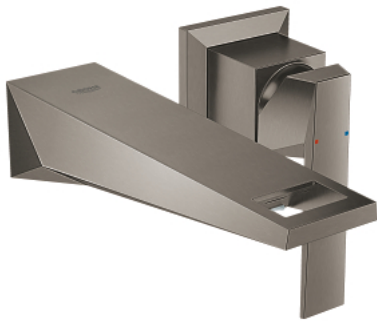

### TERMÉKLEÍRÁS

- Szín: Brushed Hard Graphite
- fali kivitel
- falba építhető test nélkül
- készreszerelő készletként 23 200 000
- GROHE LongLife felületkezelés
- 5,0 liter/perc átfolyás-szabályozó
- kifolyócső gyöngyöztetével
- lyukak távolsága 110 mm
- kinyúlás 161 mm
- minimális kifolyási nyomás 1,0 bar