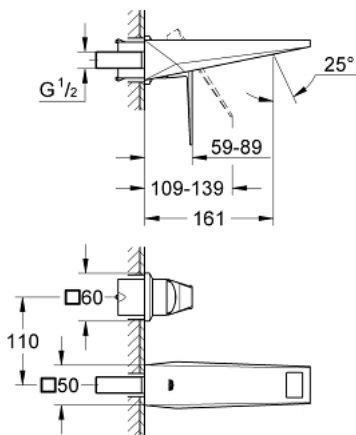

### TERMÉKLEÍRÁS

- Szín: Brushed Hard Graphite
- fali kivitel
- falba építhető test nélkül
- készreszerelő készletként 23 200 000
- GROHE LongLife felületkezelés
- 5,0 liter/perc átfolyás-szabályozó
- kifolyócső gyöngyöztetével
- lyukak távolsága 110 mm
- kinyúlás 161 mm
- minimális kifolyási nyomás 1,0 bar

### ALKATRÉSZEK , március 2018 – now

1: Fogantyú (Cikkszám 46797AL0)

2: Vezető (Cikkszám 46794AL0)

3: Hosszabbító (Cikkszám 46627000)\*

\* Opcionális kiegészítők