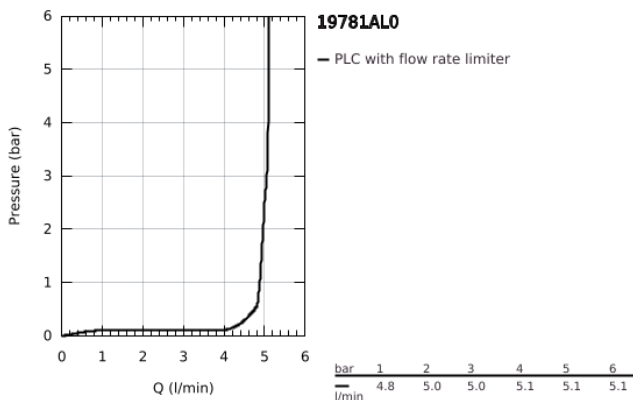

### TERMÉKLEÍRÁS

- Szín: Brushed Hard Graphite
- fali kivitel
- falba építhető test nélkül
- készreszerelő készletként 23 200 000
- GROHE LongLife felületkezelés
- 5,0 liter/perc átfolyás-szabályozó
- kifolyócső gyöngyöztetével
- lyukak távolsága 110 mm
- kinyúlás 161 mm
- minimális kifolyási nyomás 1,0 bar