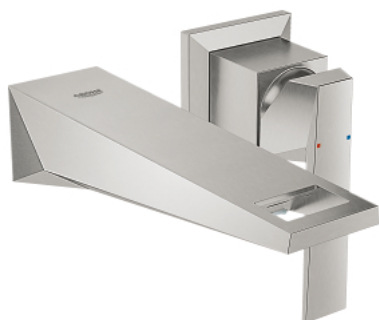

19 781 DC0 ALLURE BRILLIANT 2-LYUKAS MOSDÓCSAPTELEP S-ES MÉRET

TERMÉKLEÍRÁS

- Szín: SuperSteel
- fali kivitel
- falba építhető test nélkül
- készreszerelő készletként 23 200 000
- GROHE LongLife felületkezelés
- 5,0 liter/perc átfolyás-szabályozó
- kifolyócső gyöngyöztetettel
- lyukak távolsága 110 mm
- kinyúlás 161 mm
- minimális kifolyási nyomás 1,0 bar

19 781 DC0 ALLURE BRILLIANT 2-LYUKAS MOSDÓCSAPTELEP S-ES MÉRET

ALKATRÉSZEK , március 2018 – now

1: Fogantyú (Cikkszám 46797DC0)

2: Vezető (Cikkszám 46794DC0)

3: Hosszabbító (Cikkszám 46627000)*

* Opcionális kiegészítők