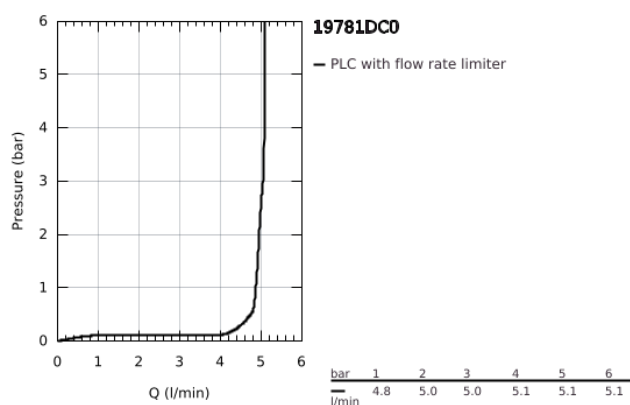

19 781 DC0 ALLURE BRILLIANT 2-LYUKAS MOSDÓCSAPTELEP S-ES MÉRET

TERMÉKLEÍRÁS

- Szín: SuperSteel
- fali kivitel
- falba építhető test nélkül
- készreszerelő készletként 23 200 000
- GROHE LongLife felületkezelés
- 5,0 liter/perc átfolyás-szabályozó
- kifolyócső gyöngyöztetettel
- lyukak távolsága 110 mm
- kinyúlás 161 mm
- minimális kifolyási nyomás 1,0 bar

19 781 DC0 ALLURE BRILLIANT 2-LYUKAS MOSDÓCSAPTELEP S-ES MÉRET

ALKATRÉSZEK , március 2018 – now

1: Fogantyú (Cikkszám 46797DC0)

2: Vezető (Cikkszám 46794DC0)

3: Hosszabbító (Cikkszám 46627000)*

* Opcionális kiegészítők