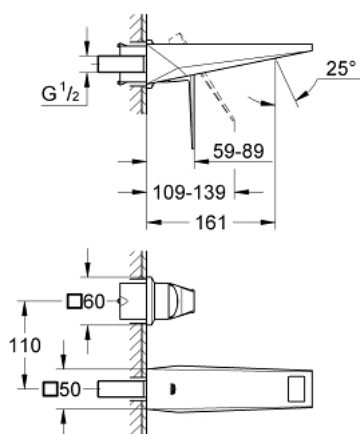

19 781 DC0 ALLURE BRILLIANT 2-LYUKAS MOSDÓCSAPTELEP S-ES MÉRET

TERMÉKLEÍRÁS

- Szín: SuperSteel
- fali kivitel
- falba építhető test nélkül
- készreszerelő készletként 23 200 000
- GROHE LongLife felületkezelés
- 5,0 liter/perc átfolyás-szabályozó
- kifolyócső gyöngyöztetettel
- lyukak távolsága 110 mm
- kinyúlás 161 mm
- minimális kifolyási nyomás 1,0 bar

19 781 DC0 ALLURE BRILLIANT 2-LYUKAS MOSDÓCSAPTELEP S-ES MÉRET

ALKATRÉSZEK , március 2018 – now

1: Fogantyú (Cikkszám 46797DC0)

2: Vezető (Cikkszám 46794DC0)

3: Hosszabbító (Cikkszám 46627000)*

* Opcionális kiegészítők