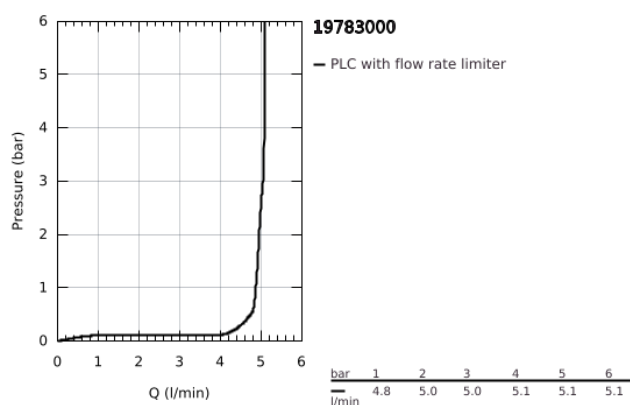

### TERMÉKLEÍRÁS

- Szín: króm
- fali kivitel
- falba építhető test nélkül
- készreszerelő készletként 23 200 000
- GROHE LongLife felületkezelés
- 5,0 liter/perc átfolyás-szabályozó
- kifolyócső gyöngyöttesítővel
- lyukak távolsága 110 mm
- kinyúlás 210 mm
- minimális kifolyási nyomás 1,0 bar