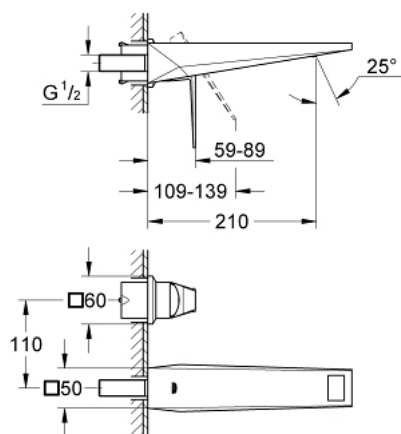

### TERMÉKLEÍRÁS

- Szín: króm
- fali kivitel
- falba építhető test nélkül
- készreszerelő készletként 23 200 000
- GROHE LongLife felületkezelés
- 5,0 liter/perc átfolyás-szabályozó
- kifolyócső gyöngyöttesítővel
- lyukak távolsága 110 mm
- kinyúlás 210 mm
- minimális kifolyási nyomás 1,0 bar

### ALKATRÉSZEK , augusztus 2010 – now

1: Fogantyú (Cikkszám 46797000)

2: Vezető (Cikkszám 46794000)

3: Hosszabbító (Cikkszám 46627000)\*

\* Opcionális kiegészítők