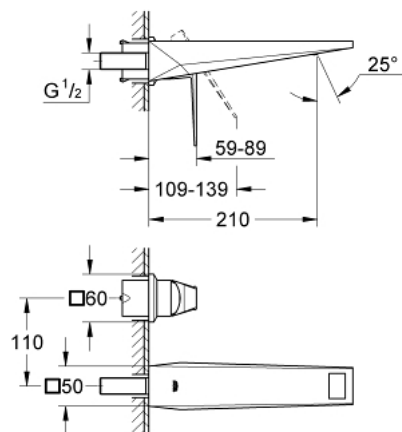

### TERMÉKLEÍRÁS

- Szín: Hard Graphite
- fali kivitel
- falba építhető test nélkül
- készreszerelő készletként 23 200 000
- GROHE LongLife felületkezelés
- 5,0 liter/perc átfolyás-szabályozó
- kifolyócső gyöngyöztetettel
- lyukak távolsága 110 mm
- kinyúlás 210 mm
- minimális kifolyási nyomás 1,0 bar