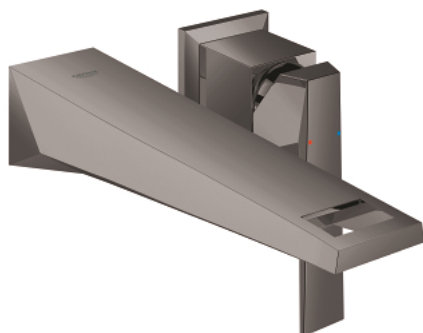

## 19 783 A00 ALLURE BRILLIANT 2-LYUKAS MOSDÓCSAPTELEP M-ES MÉRET

### TERMÉKLEÍRÁS

- Szín: Hard Graphite
- fali kivitel
- falba építhető test nélkül
- készreszerelő készletként 23 200 000
- GROHE LongLife felületkezelés
- 5,0 liter/perc átfolyás-szabályozó
- kifolyócső gyöngyöztetettel
- lyukak távolsága 110 mm
- kinyúlás 210 mm
- minimális kifolyási nyomás 1,0 bar