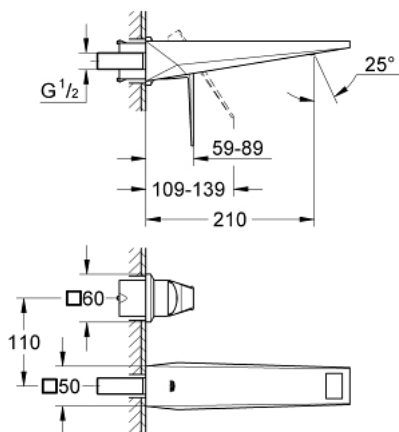

19 783 AL0 ALLURE BRILLIANT 2-LYUKAS MOSDÓCSAPTELEP M-ES MÉRET

TERMÉKLEÍRÁS

- Szín: Brushed Hard Graphite
- fali kivitel
- falba építhető test nélkül
- készreszerelő készletként 23 200 000
- GROHE LongLife felületkezelés
- 5,0 liter/perc átfolyás-szabályozó
- kifolyócső gyöngyöztetével
- lyukak távolsága 110 mm
- kinyúlás 210 mm
- minimális kifolyási nyomás 1,0 bar

19 783 AL0 ALLURE BRILLIANT 2-LYUKAS MOSDÓCSAPTELEP M-ES MÉRET

ALKATRÉSZEK , március 2018 – now

1: Fogantyú (Cikkszám 46797AL0)

2: Vezető (Cikkszám 46794AL0)

3: Hosszabbító (Cikkszám 46627000)*

* Opcionális kiegészítők