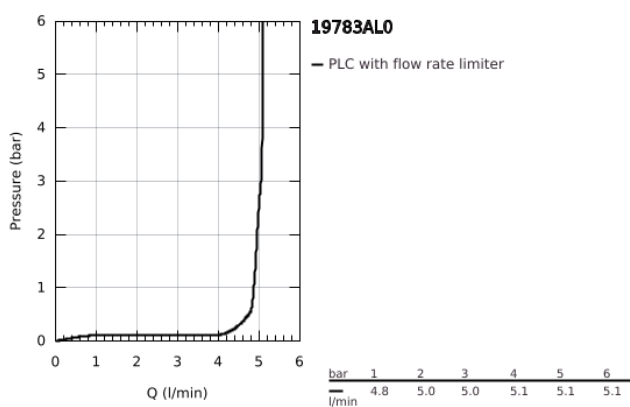

19 783 AL0 ALLURE BRILLIANT 2-LYUKAS MOSDÓCSAPTELEP M-ES MÉRET

TERMÉKLEÍRÁS

- Szín: Brushed Hard Graphite
- fali kivitel
- falba építhető test nélkül
- készreszerelő készletként 23 200 000
- GROHE LongLife felületkezelés
- 5,0 liter/perc átfolyás-szabályozó
- kifolyócső gyöngyöztetével
- lyukak távolsága 110 mm
- kinyúlás 210 mm
- minimális kifolyási nyomás 1,0 bar

19 783 AL0 ALLURE BRILLIANT 2-LYUKAS MOSDÓCSAPTELEP M-ES MÉRET

ALKATRÉSZEK , március 2018 – now

1: Fogantyú (Cikkszám 46797AL0)

2: Vezető (Cikkszám 46794AL0)

3: Hosszabbító (Cikkszám 46627000)*

* Opcionális kiegészítők