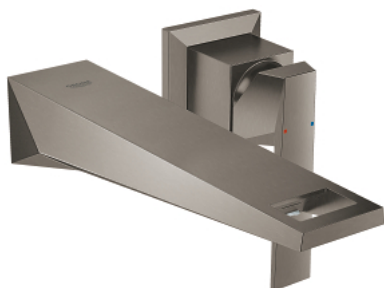

19 783 AL0 ALLURE BRILLIANT 2-LYUKAS MOSDÓCSAPTELEP M-ES MÉRET

TERMÉKLEÍRÁS

- Szín: Brushed Hard Graphite
- fali kivitel
- falba építhető test nélkül
- készreszerelő készletként 23 200 000
- GROHE LongLife felületkezelés
- 5,0 liter/perc átfolyás-szabályozó
- kifolyócső gyöngyöztetével
- lyukak távolsága 110 mm
- kinyúlás 210 mm
- minimális kifolyási nyomás 1,0 bar

19 783 AL0 ALLURE BRILLIANT 2-LYUKAS MOSDÓCSAPTELEP M-ES MÉRET

ALKATRÉSZEK , március 2018 – now

1: Fogantyú (Cikkszám 46797AL0)

2: Vezető (Cikkszám 46794AL0)

3: Hosszabbító (Cikkszám 46627000)*

* Opcionális kiegészítők