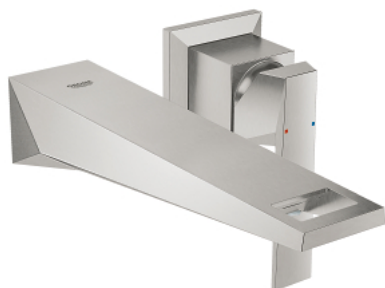

### TERMÉKLEÍRÁS

- Szín: SuperSteel
- fali kivitel
- falba építhető test nélkül
- készreszerelő készletként 23 200 000
- GROHE LongLife felületkezelés
- 5,0 liter/perc átfolyás-szabályozó
- kifolyócső gyöngyöztetével
- lyukak távolsága 110 mm
- kinyúlás 210 mm
- minimális kifolyási nyomás 1,0 bar