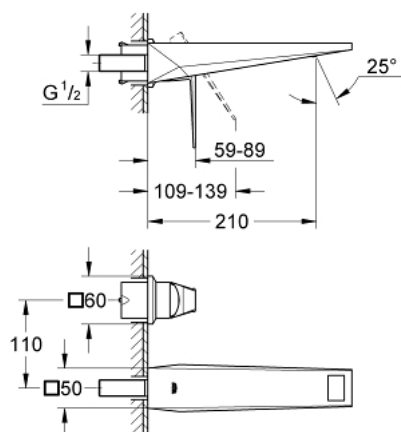

### TERMÉKLEÍRÁS

- Szín: SuperSteel
- fali kivitel
- falba építhető test nélkül
- készreszerelő készletként 23 200 000
- GROHE LongLife felületkezelés
- 5,0 liter/perc átfolyás-szabályozó
- kifolyócső gyöngyöztetével
- lyukak távolsága 110 mm
- kinyúlás 210 mm
- minimális kifolyási nyomás 1,0 bar