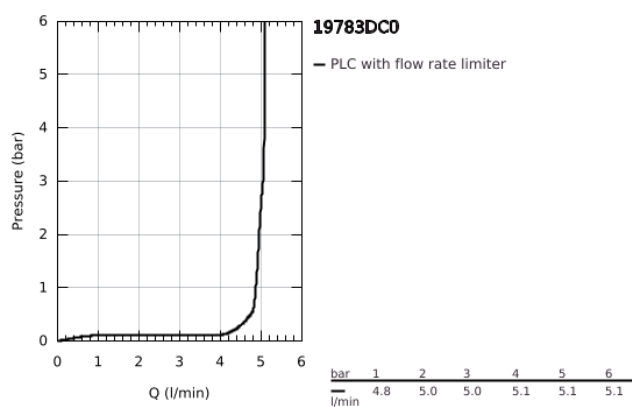

### TERMÉKLEÍRÁS

- Szín: SuperSteel
- fali kivitel
- falba építhető test nélkül
- készreszerelő készletként 23 200 000
- GROHE LongLife felületkezelés
- 5,0 liter/perc átfolyás-szabályozó
- kifolyócső gyöngyöztetével
- lyukak távolsága 110 mm
- kinyúlás 210 mm
- minimális kifolyási nyomás 1,0 bar