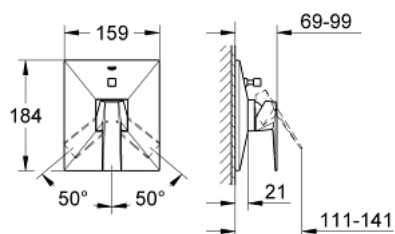

### TERMÉKLEÍRÁS

- Szín: króm
- készreszerelő készletként:
- 33 961 000, 33 963 000, 33 965 000
- falba építhető test nélkül
- GROHE LongLife felületkezelés
- automatikus váltószelep: kád/zuhany
- rozetta- és szeleptömítés
- fém fali rozetta
- rejtett rögzítéssel