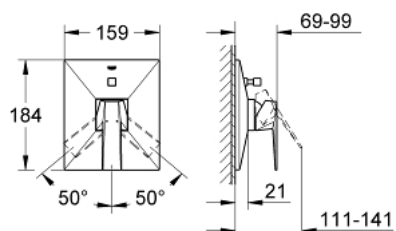

19 785 AL0 ALLURE BRILLIANT EGYKAROS FALBA ÉPÍTETT KÁDCSAPTELEP

TERMÉKLEÍRÁS

- Szín: Brushed Hard Graphite
- készreszerelő készletként:
- 33 961 000, 33 963 000, 33 965 000
- falba építhető test nélkül
- GROHE LongLife felületkezelés
- automatikus váltószelep: kád/zuhany
- rozetta- és szeleptömítés
- fém fali rozetta
- rejtett rögzítéssel