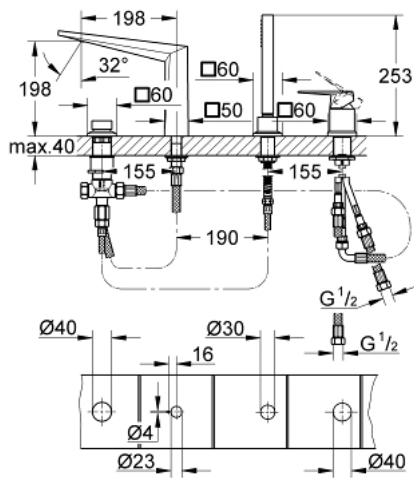

19 787 A01 ALLURE BRILLIANT 4-LYUKAS, EGYKAROS KÁDKOMBINÁCIÓ

TERMÉKLEÍRÁS

- Szín: Hard Graphite
- GROHE SilkMove 46 mm-es kerámiabetét
- GROHE LongLife felületkezelés
- az alábbiakból áll:
- előszerelt kifolyócső-rögzítés
- egykaros csaptelep működtető-elem
- kád kifolyó gyöngyöztetővel
- zuhanyváltó
- Euphoria Cube+ kézi zuhany 6,6 liter/perc
- 2.000 mm-es fém zuhanygégecső
- flexibilis csatlakozótömlők
- zuhanygégecső csatlakozás
- belépő-oldali visszafolyásgátlóval
- csak 29 037 000 használatával építhető be