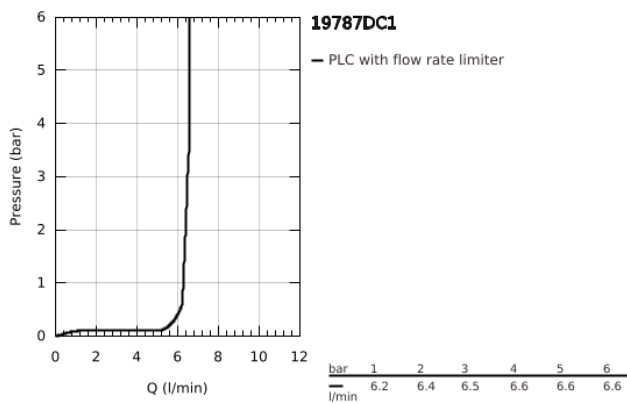

19 787 DC1 ALLURE BRILLIANT 4-LYUKAS, EGYKAROS KÁDKOMBINÁCIÓ

TERMÉKLEÍRÁS

- Szín: SuperSteel
- GROHE SilkMove 46 mm-es kerámiabetét
- GROHE LongLife felületkezelés
- az alábbiakból áll:
- előszerelt kifolyócső-rögzítés
- egykaros csaptelep működtető-elem
- kád kifolyó gyöngyöztetővel
- zuhanyváltó
- fém zuhanycső 2000 mm (mindig króm a készlet bármilyen színéhez)
- flexibilis csatlakozótömlők
- zuhanygégecső csatlakozás
- belépő-oldali visszafolyásgátlóval
- csak 29 037 000 használatával építhető be
- Euphoria Cube+ kézi zuhany 6,6 liter/perc

19 787 DC1 ALLURE BRILLIANT 4-LYUKAS, EGYKAROS KÁDKOMBINÁCIÓ

ALKATRÉSZEK , április 2018 – now

- 1: Fogantyú (Cikkszám 46804DC0)
- 2: Kartus (keverő) (Cikkszám 46048000)
- 3: Váltógomb (Cikkszám 48126DC0)
- 4: Átváltó (Cikkszám 45443000)
- 4.1: O-gyűrű Ø6 x Ø2 (Cikkszám 0128300M)
- 4.2: Tömítő alátét (Cikkszám 0120500M)
- 5: csonk-csavarzat (Cikkszám 45444000)
- 6: Visszafolyásgátló (Cikkszám 08565000)
- 7: Vezető (Cikkszám 46803DC0)
- 8: Szűrő (Cikkszám 0700200M)
- 9: Zuhanygégecső-anya (Cikkszám 08864DC0)
- 10: Visszahúzó-rugó (Cikkszám 00869000)
- 11: Csatlakozó-tömlő (Cikkszám 48018000)
- 12: Csatlakozó-tömlő (Cikkszám 07300000)
- 13: Csatlakozó-tömlő (Cikkszám 07227000)
- 14: Csatlakozó-tömlő (Cikkszám 48017000)
- 15: Fém zuhanygégecső (Cikkszám 28146000)
- 16: Hőmérséklet-határoló (Cikkszám 46375000)*
- 17: Dugókulcs (Cikkszám 19332000)*