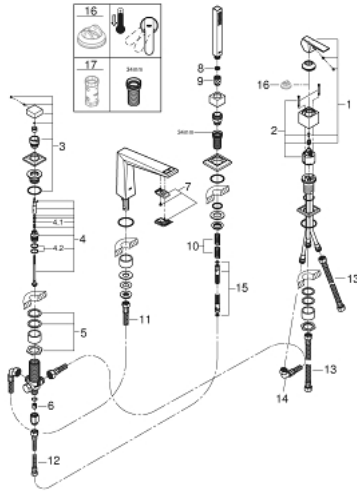

19 787 DC1 ALLURE BRILLIANT 4-LYUKAS, EGYKAROS KÁDKOMBINÁCIÓ

TERMÉKLEÍRÁS

- Szín: SuperSteel
- GROHE SilkMove 46 mm-es kerámiabetét
- GROHE LongLife felületkezelés
- az alábbiakból áll:
- előszerelt kifolyócső-rögzítés
- egykaros csaptelep működtető-elem
- kád kifolyó gyöngyöztetővel
- zuhanyváltó
- fém zuhanycső 2000 mm (mindig króm a készlet bármilyen színéhez)
- flexibilis csatlakozótömlők
- zuhanygégecső csatlakozás
- belépő-oldali visszafolyásgátlóval
- csak 29 037 000 használatával építhető be
- Euphoria Cube+ kézi zuhany 6,6 liter/perc

19 787 DC1 ALLURE BRILLIANT 4-LYUKAS, EGYKAROS KÁDKOMBINÁCIÓ

ALKATRÉSZEK , április 2018 – now

- 1: Fogantyú (Cikkszám 46804DC0)
- 2: Kartus (keverő) (Cikkszám 46048000)
- 3: Váltógomb (Cikkszám 48126DC0)
- 4: Átváltó (Cikkszám 45443000)
- 4.1: O-gyűrű Ø6 x Ø2 (Cikkszám 0128300M)
- 4.2: Tömítő alátét (Cikkszám 0120500M)
- 5: csonk-csavarzat (Cikkszám 45444000)
- 6: Visszafolyásgátló (Cikkszám 08565000)
- 7: Vezető (Cikkszám 46803DC0)
- 8: Szűrő (Cikkszám 0700200M)
- 9: Zuhanygégecső-anya (Cikkszám 08864DC0)
- 10: Visszahúzó-rugó (Cikkszám 00869000)
- 11: Csatlakozó-tömlő (Cikkszám 48018000)
- 12: Csatlakozó-tömlő (Cikkszám 07300000)
- 13: Csatlakozó-tömlő (Cikkszám 07227000)
- 14: Csatlakozó-tömlő (Cikkszám 48017000)
- 15: Fém zuhanygégecső (Cikkszám 28146000)
- 16: Hőmérséklet-határoló (Cikkszám 46375000)*
- 17: Dugókulcs (Cikkszám 19332000)*