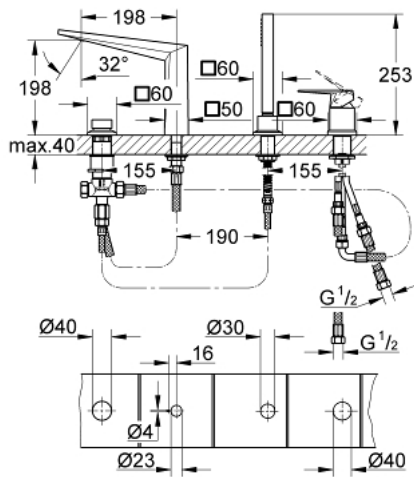

19 787 DC1 ALLURE BRILLIANT 4-LYUKAS, EGYKAROS KÁDKOMBINÁCIÓ

TERMÉKLEÍRÁS

- Szín: SuperSteel
- GROHE SilkMove 46 mm-es kerámiabetét
- GROHE LongLife felületkezelés
- az alábbiakból áll:
- előszerelt kifolyócső-rögzítés
- egykaros csaptelep működtető-elem
- kád kifolyó gyöngyöztetővel
- zuhanyváltó
- fém zuhanycső 2000 mm (mindig króm a készlet bármilyen színéhez)
- flexibilis csatlakozótömlők
- zuhanygégecső csatlakozás
- belépő-oldali visszafolyásgátlóval
- csak 29 037 000 használatával építhető be
- Euphoria Cube+ kézi zuhany 6,6 liter/perc

19 787 DC1 ALLURE BRILLIANT 4-LYUKAS, EGYKAROS KÁDKOMBINÁCIÓ

ALKATRÉSZEK , április 2018 – now

- 1: Fogantyú (Cikkszám 46804DC0)
- 2: Kartus (keverő) (Cikkszám 46048000)
- 3: Váltógomb (Cikkszám 48126DC0)
- 4: Átváltó (Cikkszám 45443000)
- 4.1: O-gyűrű Ø6 x Ø2 (Cikkszám 0128300M)
- 4.2: Tömítő alátét (Cikkszám 0120500M)
- 5: csonk-csavarzat (Cikkszám 45444000)
- 6: Visszafolyásgátló (Cikkszám 08565000)
- 7: Vezető (Cikkszám 46803DC0)
- 8: Szűrő (Cikkszám 0700200M)
- 9: Zuhanygégecső-anya (Cikkszám 08864DC0)
- 10: Visszahúzó-rugó (Cikkszám 00869000)
- 11: Csatlakozó-tömlő (Cikkszám 48018000)
- 12: Csatlakozó-tömlő (Cikkszám 07300000)
- 13: Csatlakozó-tömlő (Cikkszám 07227000)
- 14: Csatlakozó-tömlő (Cikkszám 48017000)
- 15: Fém zuhanygégecső (Cikkszám 28146000)
- 16: Hőmérséklet-határoló (Cikkszám 46375000)*
- 17: Dugókulcs (Cikkszám 19332000)*