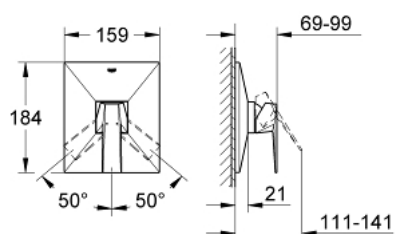

### TERMÉKLEÍRÁS

- Szín: króm
- készreszerelő készletként:
- 33 961 000, 33 962 000, 33 963 000, 33 964 000, 33 965 000, 33 966 000, 35 501 000
- falba építhető test nélkül
- GROHE LongLife felületkezelés
- rozetta- és szeleptömítés
- fém fali rozetta
- rejtett rögzítéssel