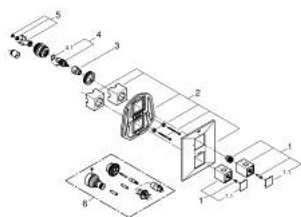

19 791 000 ALLURE BRILLIANT TERMOSZTÁTOS ZUHANYCSPAPTELEP

TERMÉKLEÍRÁS

- Szín: króm
- készreszerelő készletként:
- GROHE Rapido T 35 500 000
- falba építhető test nélkül
- GROHE LongLife felületkezelés
- GROHE SafeStop Plus opcionális hőmérséklet maximalizáló 43°C-nál (csomagolásban)
- GROHE EcoButton mennyiség szabályzó fogantyú takarékgombbal és tetszőlegesen beállítható mennyiség-korlátozóval
- Carbodur belső rész 180°-os elforgatási szöggel, 1/2"
- fali rozetta GROHE FastFixation-el (rejtett rozetta és tengelytömítés, rejtett rögzítés)
- fém fogantyúk

19 791 000 ALLURE BRILLIANT TERMOSZTÁTOS ZUHANYCSPATELEP

ALKATRÉSZEK , április 2014 – now

1: Hőmérséklet-szabályozó fogantyú (Cikkszám 47839000)

1.1: Kupak (Cikkszám 4784000M)

2: Rozetta (Cikkszám 47841000)

3: ütköző (Cikkszám 10093000)

4: Carbodur kerámiabetét, 1/2" (Cikkszám 45346000)

4.1: O-gyűrű Ø18,2 x Ø1,7 (Cikkszám 0392400M)

5: Adapter (Cikkszám 12702000)

6: Hosszabbító készlet, 27,5 mm (Cikkszám 47780000)*