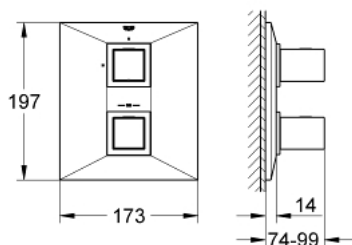

19 791 000 ALLURE BRILLIANT TERMOSZTÁTOS ZUHANYCSPAPTELEP

TERMÉKLEÍRÁS

- Szín: króm
- készreszerelő készletként:
- GROHE Rapido T 35 500 000
- falba építhető test nélkül
- GROHE LongLife felületkezelés
- GROHE SafeStop Plus opcionális hőmérséklet maximalizáló 43°C-nál (csomagolásban)
- GROHE EcoButton mennyiség szabályzó fogantyú takarékgombbal és tetszőlegesen beállítható mennyiség-korlátozóval
- Carbodur belső rész 180°-os elforgatási szöggel, 1/2"
- fali rozetta GROHE FastFixation-el (rejtett rozetta és tengelytömítés, rejtett rögzítés)
- fém fogantyúk