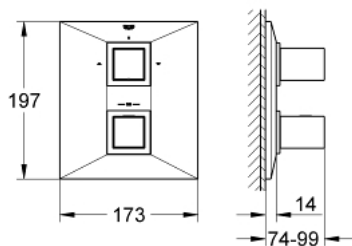

19 792 000 ALLURE BRILLIANT TERMOSZTÁTOS FALBA ÉPÍTETT KÁDCSAPTELEP

TERMÉKLEÍRÁS

- Szín: króm
- készreszerelő készletként:
- GROHE Rapido T 35 500 000
- falba építhető test nélkül
- GROHE LongLife felületkezelés
- GROHE SafeStop Plus opcionális hőmérséklet maximalizáló 43°C-nál (csomagolásban)
- Aquadimmer
- - mennyiség szabályozó
- váltó 2 kimenethez
- fali rozetta GROHE FastFixation-el (rejtett rozetta és tengelytömítés, rejtett rögzítés)
- fém fogantyúk