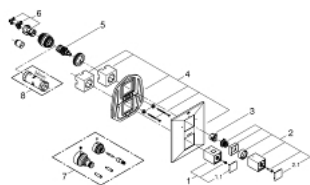

19 792 000 ALLURE BRILLIANT TERMOSZTÁTOS FALBA ÉPÍTETT KÁDCSAPTELEP

TERMÉKLEÍRÁS

- Szín: króm
- készreszerelő készletként:
- GROHE Rapido T 35 500 000
- falba építhető test nélkül
- GROHE LongLife felületkezelés
- GROHE SafeStop Plus opcionális hőmérséklet maximalizáló 43°C-nál (csomagolásban)
- Aquadimmer
- - mennyiség szabályozó
- váltó 2 kimenethez
- fali rozetta GROHE FastFixation-el (rejtett rozetta és tengelytömítés, rejtett rögzítés)
- fém fogantyúk

19 792 000 ALLURE BRILLIANT TERMOSZTÁTOS FALBA ÉPÍTETT KÁDCSAPTELEP

ALKATRÉSZEK , április 2014 – now

- 1: Hőmérséklet-szabályozó fogantyú (Cikkszám 47839000)
 - 1.1: Kupak (Cikkszám 4784000M)
 - 2: záró-fogantyú (Cikkszám 47842000)
 - 2.1: Kupak (Cikkszám 4784000M)
 - 3: Ütközőgyűrű (Cikkszám 47843000)
 - 4: Rozetta (Cikkszám 47844000)
 - 5: Aquadimmer (Cikkszám 47364000)
 - 6: Adapter (Cikkszám 12701000)
 - 7: Hosszabbító készlet, 27,5 mm (Cikkszám 47781000)*
 - 8: Dugókulcs (Cikkszám 19332000)*
- * Opcionális kiegészítők