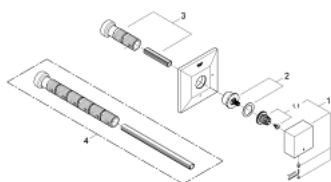

19 796 AL0 ALLURE BRILLIANT CSEMPESZELEP FOGANTYÚ

TERMÉKLEÍRÁS

- Szín: Brushed Hard Graphite
- készreszerelő készletként:
- 29 032 000 (beépített csempeszelep 1/2")
- 29 068 000 (beépített, kerámia betétes csempeszelep – nem használható főelzáróként)
- GROHE LongLife felületkezelés
- beépítési mélység fokozatmentesen állítható 43 - 91 mm

19 796 AL0 ALLURE BRILLIANT CSEMPESZELEP FOGANTYÚ

ALKATRÉSZEK , július 2015 – now

1: Fogantyú (Cikkszám 48131AL0)

1.1: Fogantyú rögzítő (Cikkszám 45186000)

2: orsóhosszabbító (Cikkszám 48044000)

3: Hosszabbító készlet, 80 mm (Cikkszám 45202000)

4: Hosszabbító készlet, 200 mm (Cikkszám 45203000)*

* Opcionális kiegészítők