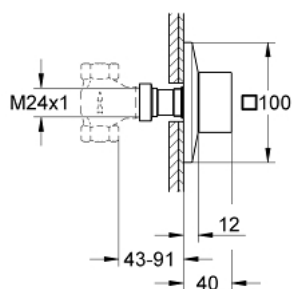

19 796 AL0 ALLURE BRILLIANT CSEMPESZELEP FOGANTYÚ

TERMÉKLEÍRÁS

- Szín: Brushed Hard Graphite
- készreszerelő készletként:
- 29 032 000 (beépített csempeszelep 1/2")
- 29 068 000 (beépített, kerámia betétes csempeszelep – nem használható főelzáróként)
- GROHE LongLife felületkezelés
- beépítési mélység fokozatmentesen állítható 43 - 91 mm

19 796 AL0 ALLURE BRILLIANT CSEMPESZELEP FOGANTYÚ

ALKATRÉSZEK , július 2015 – now

1: Fogantyú (Cikkszám 48131AL0)

1.1: Fogantyú rögzítő (Cikkszám 45186000)

2: orsóhosszabbító (Cikkszám 48044000)

3: Hosszabbító készlet, 80 mm (Cikkszám 45202000)

4: Hosszabbító készlet, 200 mm (Cikkszám 45203000)*

* Opcionális kiegészítők