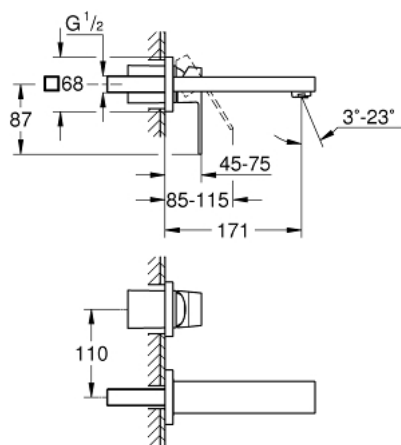

19 895 000 EUROCUBE 2-LYUKAS MOSDÓCSAPTELEP S-ES MÉRET

TERMÉKLEÍRÁS

- Szín: króm
- fali kivitel
- készreszerelő készletként 23 200 000
- falba építhető test nélkül
- fém fali rozetta
- Fém fogantyú
- GROHE LongLife felületkezelés
- GROHE AquaGuide állítható gyöngyöztető
- lyukak távolsága 110 mm
- kinyúlás 171 mm
- minimális kifolyási nyomás 1,0 bar

19 895 000 EUROCUBE 2-LYUKAS MOSDÓCSAPTELEP S-ES MÉRET

ALKATRÉSZEK , szeptember 2010 – now

1: Fogantyú (Cikkszám 46802000)

2: Perlátor (gyöngyöztető/áramlás kiegyenlítő) (Cikkszám 64451000)

3: Hosszabbító (Cikkszám 46627000)*