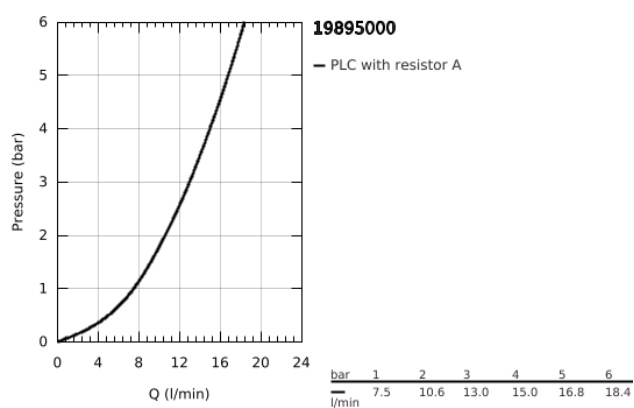

19 895 000 EUROCUBE 2-LYUKAS MOSDÓCSAPTELEP S-ES MÉRET

TERMÉKLEÍRÁS

- Szín: króm
- fali kivitel
- készreszerelő készletként 23 200 000
- falba építhető test nélkül
- fém fali rozetta
- Fém fogantyú
- GROHE LongLife felületkezelés
- GROHE AquaGuide állítható gyöngyöztető
- lyukak távolsága 110 mm
- kinyúlás 171 mm
- minimális kifolyási nyomás 1,0 bar