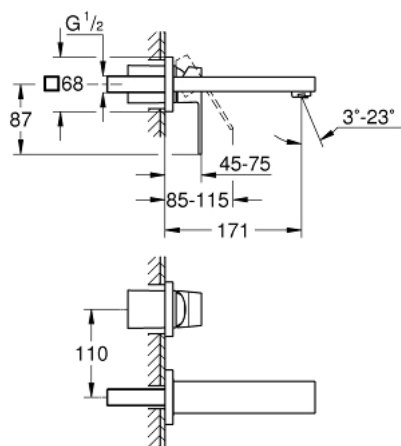

### TERMÉKLEÍRÁS

- Szín: Brushed Hard Graphite
- fali kivitel
- készreszerelő készletként 23 200 000
- falba építhető test nélkül
- fém fali rozetta
- Fém fogantyú
- GROHE LongLife felületkezelés
- GROHE AquaGuide állítható gyöngyöztető
- lyukak távolsága 110 mm
- kinyúlás 171 mm
- minimális kifolyási nyomás 1,0 bar