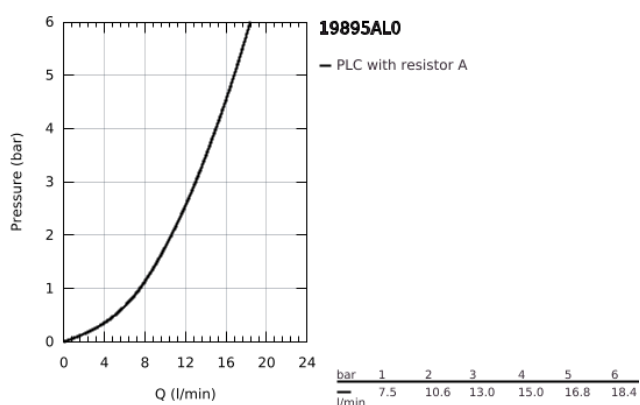

### TERMÉKLEÍRÁS

- Szín: Brushed Hard Graphite
- fali kivitel
- készreszerelő készletként 23 200 000
- falba építhető test nélkül
- fém fali rozetta
- Fém fogantyú
- GROHE LongLife felületkezelés
- GROHE AquaGuide állítható gyöngyöztető
- lyukak távolsága 110 mm
- kinyúlás 171 mm
- minimális kifolyási nyomás 1,0 bar