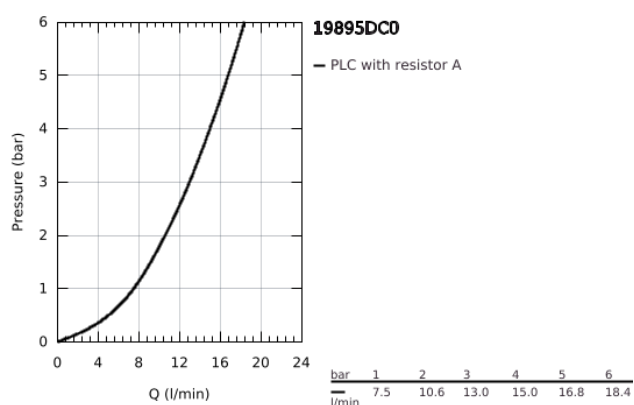

19 895 DCO EUROCUBE 2-LYUKAS MOSDÓCSAPTELEP S-ES MÉRET

TERMÉKLEÍRÁS

- Szín: SuperSteel
- fali kivitel
- készreszerelő készletként 23 200 000
- falba építhető test nélkül
- fém fali rozetta
- Fém fogantyú
- GROHE LongLife felületkezelés
- GROHE AquaGuide állítható gyöngyöztető
- lyukak távolsága 110 mm
- kinyúlás 171 mm
- minimális kifolyási nyomás 1,0 bar