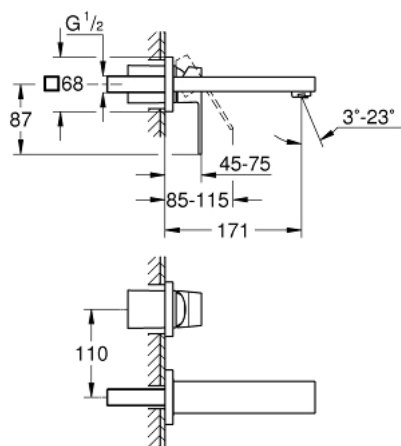

19 895 DCO EUROCUBE 2-LYUKAS MOSDÓCSAPTELEP S-ES MÉRET

TERMÉKLEÍRÁS

- Szín: SuperSteel
- fali kivitel
- készreszerelő készletként 23 200 000
- falba építhető test nélkül
- fém fali rozetta
- Fém fogantyú
- GROHE LongLife felületkezelés
- GROHE AquaGuide állítható gyöngyöztető
- lyukak távolsága 110 mm
- kinyúlás 171 mm
- minimális kifolyási nyomás 1,0 bar

19 895 DC0 EUROCUBE 2-LYUKAS MOSDÓCSAPTELEP S-ES MÉRET

ALKATRÉSZEK , július 2018 – now

1: Fogantyú (Cikkszám 46802DC0)

2: Perlátor (gyöngyöztető/áramlás kiegyenlítő) (Cikkszám 64451DC0)

3: Hosszabbító (Cikkszám 46627000)*