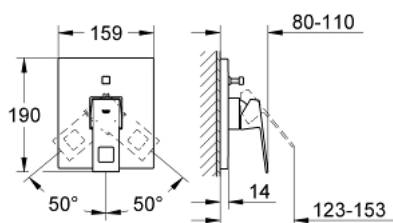

19 896 000 EUROCUBE EGYKAROS FALBA ÉPÍTETT KÁDCSAPTELEP

TERMÉKLEÍRÁS

- Szín: króm
- vezérlő 33 963 001 vagy 33 965 001 beépítő dobozzal való használatra
- falba építhető test nélkül
- Fém fogantyú
- GROHE LongLife felületkezelés
- automatikus váltószelep: kád/zuhany
- rozetta- és szeleptömítés
- fém fali rozetta
- rejtett rögzítés