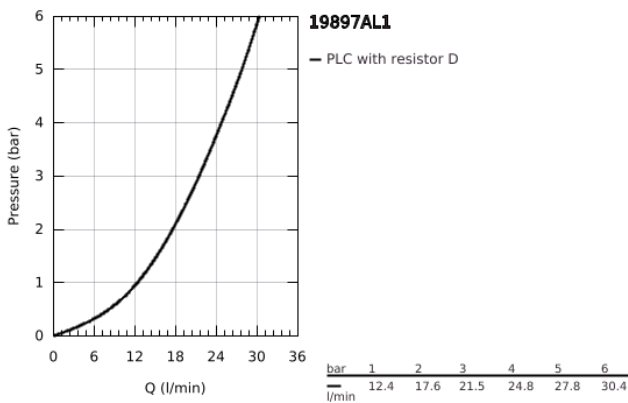

### TERMÉKLEÍRÁS

- Szín: Brushed Hard Graphite
- GROHE SilkMove 46 mm-es kerámiabetét
- GROHE LongLife felületkezelés
- az alábbiakból áll:
- előszerelt kifolyócső-rögzítés
- egykaros csaptelep működtető-elem
- Fém fogantyú
- kád kifolyó gyöngyöztetővel
- zuhanyváltó
- Euphoria Cube+ kézi zuhany 6,6 liter/perc
- fém zuhanycső 2000 mm (mindig króm a készlet bármilyen színéhez)
- flexibilis csatlakozótömlők
- zuhanygégecső csatlakozás
- belépő-oldali visszafolyásgátlóval
- csak 29 037 000 használatával építhető be
- minimális kifolyási nyomás 1,0 bar