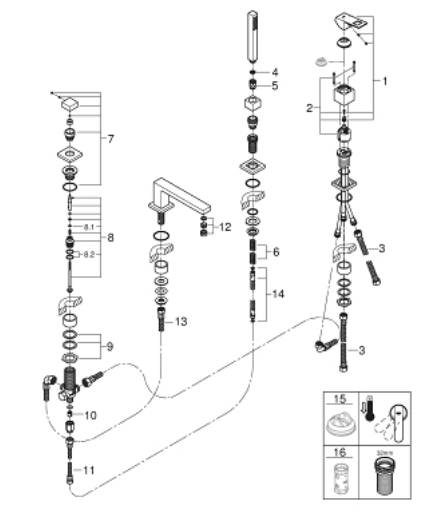

### TERMÉKLEÍRÁS

- Szín: Brushed Hard Graphite
- GROHE SilkMove 46 mm-es kerámiabetét
- GROHE LongLife felületkezelés
- az alábbiakból áll:
- előszerelt kifolyócső-rögzítés
- egykaros csaptelep működtető-elem
- Fém fogantyú
- kád kifolyó gyöngyöztetővel
- zuhanyváltó
- Euphoria Cube+ kézi zuhany 6,6 liter/perc
- fém zuhanycső 2000 mm (mindig króm a készlet bármilyen színéhez)
- flexibilis csatlakozótömlők
- zuhanygégecső csatlakozás
- belépő-oldali visszafolyásgátlóval
- csak 29 037 000 használatával építhető be
- minimális kifolyási nyomás 1,0 bar

## 19 897 AL1 EUROCUBE 4-LYUKAS, EGYKAROS KÁDKOMBINÁCIÓ

### ALKATRÉSZEK , március 2019 – now

- 1: Fogantyú (Cikkszám 46782AL0)
- 2: Kartus (keverő) (Cikkszám 46048000)
- 3: Csatlakozó-tömlő (Cikkszám 07227000)
- 4: Szűrő (Cikkszám 0700200M)
- 5: Zuhanygégecső-anya (Cikkszám 08864AL0)
- 6: Visszahúzó-rugó (Cikkszám 00869000)
- 7: Váltógomb (Cikkszám 48126AL0)
- 8: Átváltó (Cikkszám 45443000)
- 8.1: O-gyűrű Ø6 x Ø2 (Cikkszám 0128300M)
- 8.2: Tömítő alátét (Cikkszám 0120500M)
- 9: csonk-csavarzat (Cikkszám 45444000)
- 10: Visszafolyásgátló (Cikkszám 08565000)
- 11: Csatlakozó-tömlő (Cikkszám 07300000)
- 12: Gyöngyöztető (Cikkszám 13922AL0)
- 13: Csatlakozó-tömlő (Cikkszám 48018000)
- 14: Fém zuhanygégecső (Cikkszám 28146000)
- 15: Hőmérséklet-határoló (Cikkszám 46375000)\*
- 16: Dugókulcs (Cikkszám 19332000)\*