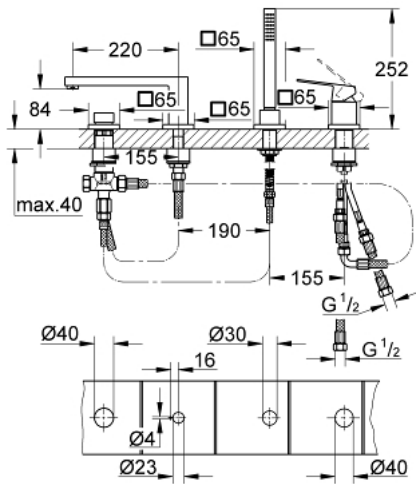

## 19 897 AL1 EUROCUBE 4-LYUKAS, EGYKAROS KÁDKOMBINÁCIÓ

### TERMÉKLEÍRÁS

- Szín: Brushed Hard Graphite
- GROHE SilkMove 46 mm-es kerámiabetét
- GROHE LongLife felületkezelés
- az alábbiakból áll:
- előszerelt kifolyócső-rögzítés
- egykaros csaptelep működtető-elem
- Fém fogantyú
- kád kifolyó gyöngyöztetővel
- zuhanyváltó
- Euphoria Cube+ kézi zuhany 6,6 liter/perc
- fém zuhanycső 2000 mm (mindig króm a készlet bármilyen színéhez)
- flexibilis csatlakozótömlők
- zuhanygégecső csatlakozás
- belépő-oldali visszafolyásgátlóval
- csak 29 037 000 használatával építhető be
- minimális kifolyási nyomás 1,0 bar

### ALKATRÉSZEK , március 2019 – now

- 1: Fogantyú (Cikkszám 46782AL0)
- 2: Kartus (keverő) (Cikkszám 46048000)
- 3: Csatlakozó-tömlő (Cikkszám 07227000)
- 4: Szűrő (Cikkszám 0700200M)
- 5: Zuhanygégecső-anya (Cikkszám 08864AL0)
- 6: Visszahúzó-rugó (Cikkszám 00869000)
- 7: Váltógomb (Cikkszám 48126AL0)
- 8: Átváltó (Cikkszám 45443000)
- 8.1: O-gyűrű Ø6 x Ø2 (Cikkszám 0128300M)
- 8.2: Tömítő alátét (Cikkszám 0120500M)
- 9: csonk-csavarzat (Cikkszám 45444000)
- 10: Visszafolyásgátló (Cikkszám 08565000)
- 11: Csatlakozó-tömlő (Cikkszám 07300000)
- 12: Gyöngyöztető (Cikkszám 13922AL0)
- 13: Csatlakozó-tömlő (Cikkszám 48018000)
- 14: Fém zuhanygégecső (Cikkszám 28146000)
- 15: Hőmérséklet-határoló (Cikkszám 46375000)\*
- 16: Dugókulcs (Cikkszám 19332000)\*