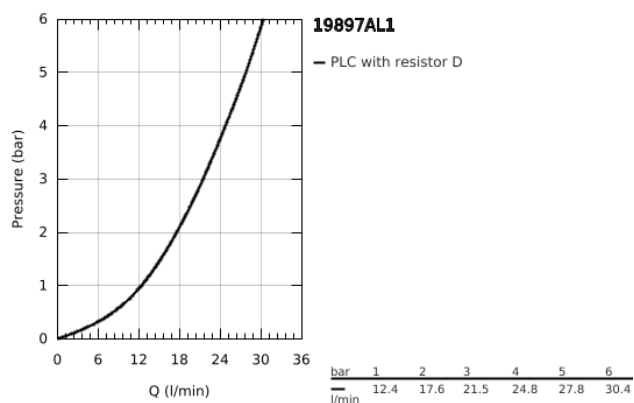

19 897 AL1 EUROCUBE 4-LYUKAS, EGYKAROS KÁDKOMBINÁCIÓ