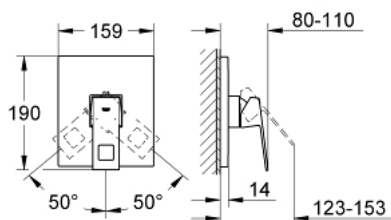

### TERMÉKLEÍRÁS

- Szín: króm
- trim set for use with rough-in box 33 963 001, 33 964 001, 33 965 001
- falba építhető test nélkül
- Fém fogantyú
- GROHE LongLife felületkezelés
- rozetta- és szeleptömítés
- fém fali rozetta
- rejtett rögzítés