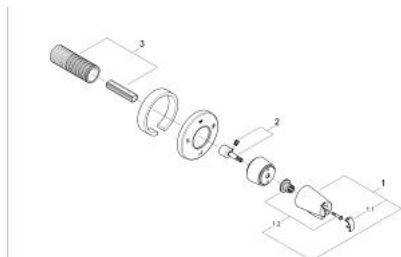

19 909 000 CHIARA 5-UTAS IRÁNYVÁLTÓSZELEP

TERMÉKLEÍRÁS

- Szín: króm
- készreszerelő készlet (29 708-hoz)
- falba építhető test nélkül
- lecsavarható rozetta fali tömítéssel
- beépítési mélység fokozatmentesen állítható 20 - 80 mm
- kapaszkodóval együtt
- GROHE LongLife felületkezelés

19 909 000 CHIARA 5-UTAS IRÁNYVÁLTÓSZELEP

ALKATRÉSZEK , január 2002 – now

1: fogantyú Chiara 1/2, semleges (Cikkszám 45954IP0)

1.1: Fedőkupak (Cikkszám 11366P0M)

1.2: Fogantyú rögzítő (Cikkszám 45186000)

1.2.1: O-gyűrű Ø18,2 x Ø1,7 (Cikkszám 0392400M)