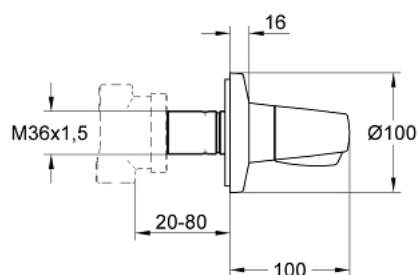

19 909 000 CHIARA 5-UTAS IRÁNYVÁLTÓSZELEP

TERMÉKLEÍRÁS

- Szín: króm
- készreszerelő készlet (29 708-hoz)
- falba építhető test nélkül
- lecsavarható rozetta fali tömítéssel
- beépítési mélység fokozatmentesen állítható 20 - 80 mm
- kapaszkodóval együtt
- GROHE LongLife felületkezelés

19 909 000 CHIARA 5-UTAS IRÁNYVÁLTÓSZELEP

ALKATRÉSZEK , január 2002 – now

1: fogantyú Chiara 1/2, semleges (Cikkszám 45954IP0)

1.1: Fedőkupak (Cikkszám 11366P0M)

1.2: Fogantyú rögzítő (Cikkszám 45186000)

1.2.1: O-gyűrű Ø18,2 x Ø1,7 (Cikkszám 0392400M)