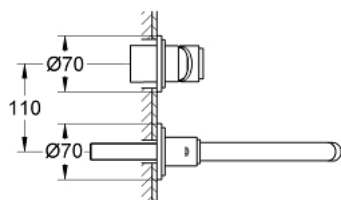

19 918 000 ATRIO 2-LYUKAS MOSDÓCSAPTELEP M-ES MÉRET

TERMÉKLEÍRÁS

- Szín: króm
- fali kivitel
- falba építhető test nélkül
- készreszerelő készletként 23 571 000 / 32 635 000
- rozetta Ø 70 mm
- GROHE LongLife felületkezelés
- lyukak távolsága 110 mm
- kinyúlás 220 mm
- minimális kifolyási nyomás 1,0 bar

19 918 000 ATRIO 2-LYUKAS MOSDÓCSAPTELEP M-ES MÉRET

ALKATRÉSZEK , szeptember 2018 – now

- 1: Fogantyú (Cikkszám 46635000)
- 2: Gyöngyöztető (Cikkszám 06574000)
- 3: Hosszabbító (Cikkszám 46943000)*

* Opcionális kiegészítők