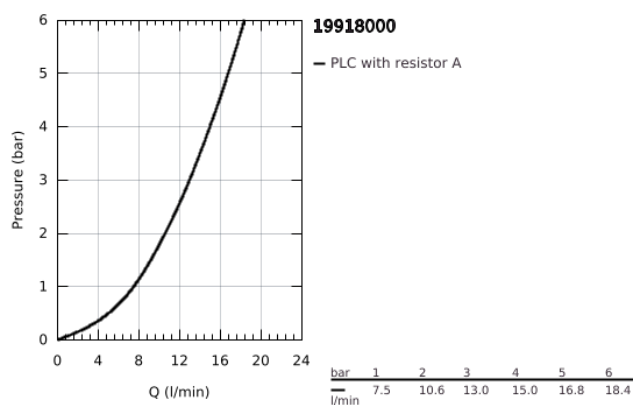

19 918 000 ATRIO 2-LYUKAS MOSDÓCSAPTELEP M-ES MÉRET

TERMÉKLEÍRÁS

- Szín: króm
- fali kivitel
- falba építhető test nélkül
- készreszerelő készletként 23 571 000 / 32 635 000
- rozetta Ø 70 mm
- GROHE LongLife felületkezelés
- lyukak távolsága 110 mm
- kinyúlás 220 mm
- minimális kifolyási nyomás 1,0 bar