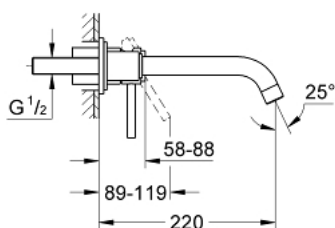

19 918 000 ATRIO 2-LYUKAS MOSDÓCSAPTELEP M-ES MÉRET

TERMÉKLEÍRÁS

- Szín: króm
- fali kivitel
- falba építhető test nélkül
- készreszerelő készletként 23 571 000 / 32 635 000
- rozetta Ø 70 mm
- GROHE LongLife felületkezelés
- lyukak távolsága 110 mm
- kinyúlás 220 mm
- minimális kifolyási nyomás 1,0 bar

19 918 000 ATRIO 2-LYUKAS MOSDÓCSAPTELEP M-ES MÉRET

ALKATRÉSZEK , szeptember 2018 – now

- 1: Fogantyú (Cikkszám 46635000)
- 2: Gyöngyöztető (Cikkszám 06574000)
- 3: Hosszabbító (Cikkszám 46943000)*

* Opcionális kiegészítők