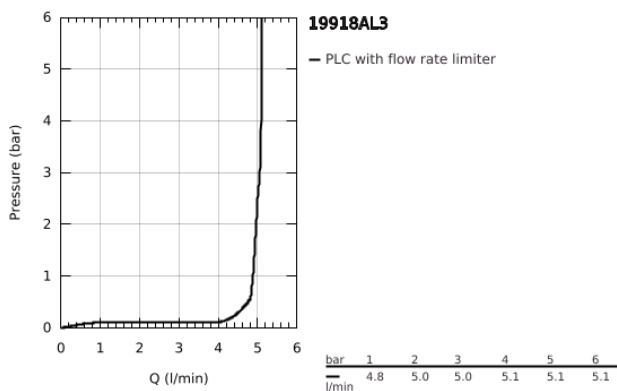

19 918 AL3 ATRIO KÉTLYUKAS MOSDÓCSAPTELEP, JOYSTICK-OS VEZÉRLÉSSSEL

TERMÉKLEÍRÁS

- Szín: Brushed Hard Graphite
- fali kivitel
- készreszerelő készletként 23 429 000
- falba építhető test nélkül
- GROHE FeatherControl Joystick kartus
- GROHE LongLife felületkezelés
- GROHE EcoJoy 5.7 liter/perc normál kifolyású gyöngyöztető
- lyukak távolsága 110 mm
- kinyúlás 221 mm