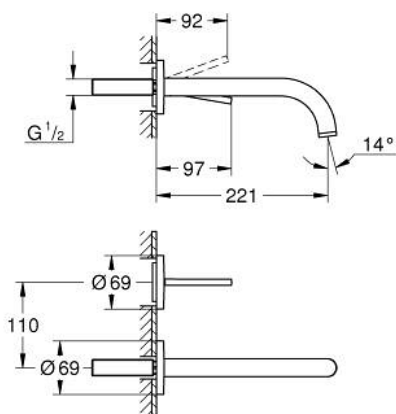

19 918 AL3 ATRIO KÉTLYUKAS MOSDÓCSAPTELEP, JOYSTICK-OS VEZÉRLÉSSSEL

TERMÉKLEÍRÁS

- Szín: Brushed Hard Graphite
- fali kivitel
- készreszerelő készletként 23 429 000
- falba építhető test nélkül
- GROHE FeatherControl Joystick kartus
- GROHE LongLife felületkezelés
- GROHE EcoJoy 5.7 liter/perc normál kifolyású gyöngyöztető
- lyukak távolsága 110 mm
- kinyúlás 221 mm

19 918 AL3 ATRIO KÉTLYUKAS MOSDÓCSAPTELEP, JOYSTICK-OS VEZÉRLÉSEL

ALKATRÉSZEK, április 2017 – now

1: Vízszugár-szabályzó (Cikkszám 48408000)

2: Hosszabbító készlet, 25 mm (Cikkszám 46901000)*

* Opcionális kiegészítők