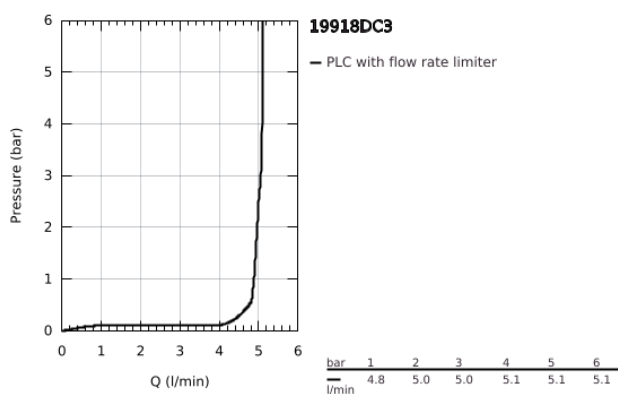

19 918 DC3 ATRIO KÉTLYUKAS MOSDÓCSAPTELEP, JOYSTICK-OS VEZÉRLÉSEL

TERMÉKLEÍRÁS

- Szín: SuperSteel
- fali kivitel
- készreszerelő készletként 23 429 000
- falba építhető test nélkül
- GROHE FeatherControl Joystick kartus
- GROHE LongLife felületkezelés
- GROHE EcoJoy 5.7 liter/perc normál kifolyású gyöngyöztető
- lyukak távolsága 110 mm
- kinyúlás 221 mm