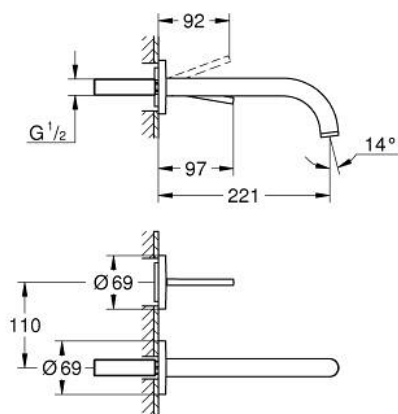

19 918 DC3 ATRIO KÉTLYUKAS MOSDÓCSAPTELEP, JOYSTICK-OS VEZÉRLÉSEL

TERMÉKLEÍRÁS

- Szín: SuperSteel
- fali kivitel
- készreszerelő készletként 23 429 000
- falba építhető test nélkül
- GROHE FeatherControl Joystick kartus
- GROHE LongLife felületkezelés
- GROHE EcoJoy 5.7 liter/perc normál kifolyású gyöngyöztető
- lyukak távolsága 110 mm
- kinyúlás 221 mm

19 918 DC3 ATRIO KÉTLYUKAS MOSDÓCSAPTELEP, JOYSTICK-OS VEZÉRLÉSEL

ALKATRÉSZEK, április 2017 – now

1: Vízszugár-szabályzó (Cikkszám 48408000)

2: Hosszabbító készlet, 25 mm (Cikkszám 46901000)*

* Opcionális kiegészítők