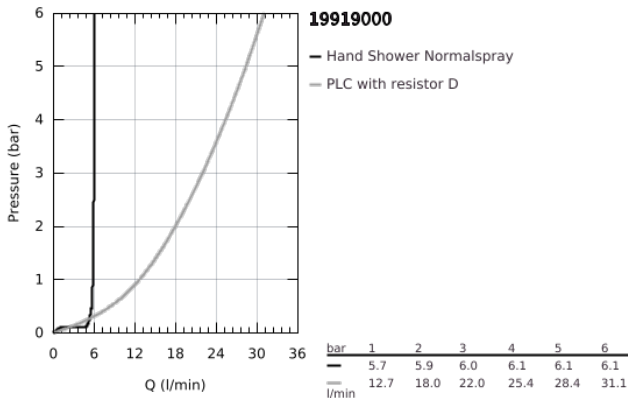

19 919 000 GRANDERA 5-LYUKAS KÁDKOMBINÁCIÓ

TERMÉKLEÍRÁS

- Szín: króm
- Carbodur belső rész 90°-os elforgatási szöggel
- GROHE LongLife felületkezelés
- az alábbiakból áll:
- előszerelt kifolyócső-rögzítés
- egykaros csaptelep működtető-elem
- kádtöltő gyöngyötzetével zuhanyváltóval kád/zuhany
- Grandera kézzizuhany 7,6 liter/perc
- 1.500 mm-es fém zuhanytömlő
- flexibilis csatlakozótömlők
- zuhanygégecső csatlakozás
- belépő-oldali visszafolyásgátlóval
- 29 037 000 használatához
- minimális kifolyási nyomás 1,0 bar

19 919 000 GRANDERA 5-LYUKAS KÁDKOMBINÁCIÓ

ALKATRÉSZEK , október 2018 – now

- 1: Handle pair (Cikkszám 48325000)
- 2: Carbodur kerámiabetét 3/4" (Cikkszám 45888000)
- 3: Carbodur kerámiabetét 3/4" (Cikkszám 45887000)
- 4: Szelepülék 3/4 (Cikkszám 45345000)
- 5: Váltógomb (Cikkszám 48216000)
- 6: Átváltó (Cikkszám 45443000)
- 6.1: O-gyűrű Ø6 x Ø2 (Cikkszám 0128300M)
- 6.2: Tömítő alátét (Cikkszám 0120500M)
- 7: csonk-csavarzat (Cikkszám 45444000)
- 8: Gyöngyöztető (Cikkszám 13952000)
- 9: Szűrő (Cikkszám 0700200M)
- 10: Zuhanygégecső-anya (Cikkszám 08864000)
- 11: Csatlakozó-tömlő (Cikkszám 48018000)
- 12: Csatlakozó-tömlő (Cikkszám 48019000)
- 13: Visszahúzó-rugó (Cikkszám 00869000)
- 14: Visszafolyásgátló (Cikkszám 08565000)
- 15: Csatlakozó-tömlő (Cikkszám 07300000)
- 16: Fém zuhanygégecső (Cikkszám 28146000)
- 17: Dugókulcs (Cikkszám 19332000)*