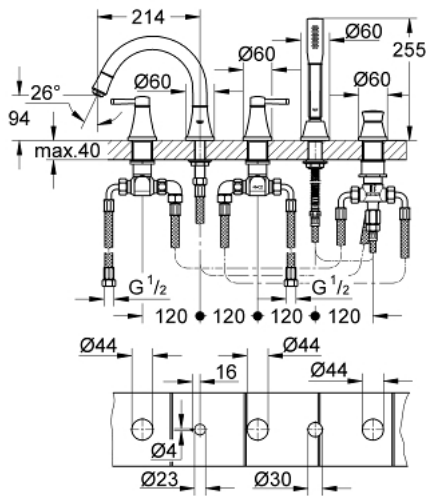

19 919 000 GRANDERA 5-LYUKAS KÁDKOMBINÁCIÓ

TERMÉKLEÍRÁS

- Szín: króm
- Carbodur belső rész 90°-os elforgatási szöggel
- GROHE LongLife felületkezelés
- az alábbiakból áll:
- előszerelt kifolyócső-rögzítés
- egykaros csaptelep működtető-elem
- kádtöltő gyöngyötzetével zuhanyváltóval kád/zuhany
- Grandera kézzizuhany 7,6 liter/perc
- 1.500 mm-es fém zuhanytömlő
- flexibilis csatlakozótömlők
- zuhanygégecső csatlakozás
- belépő-oldali visszafolyásgátlóval
- 29 037 000 használatához
- minimális kifolyási nyomás 1,0 bar

19 919 000 GRANDERA 5-LYUKAS KÁDKOMBINÁCIÓ

ALKATRÉSZEK , október 2018 – now

- 1: Handle pair (Cikkszám 48325000)
- 2: Carbodur kerámiabetét 3/4" (Cikkszám 45888000)
- 3: Carbodur kerámiabetét 3/4" (Cikkszám 45887000)
- 4: Szelepülék 3/4 (Cikkszám 45345000)
- 5: Váltógomb (Cikkszám 48216000)
- 6: Átváltó (Cikkszám 45443000)
- 6.1: O-gyűrű Ø6 x Ø2 (Cikkszám 0128300M)
- 6.2: Tömítő alátét (Cikkszám 0120500M)
- 7: csonk-csavarzat (Cikkszám 45444000)
- 8: Gyöngyöztető (Cikkszám 13952000)
- 9: Szűrő (Cikkszám 0700200M)
- 10: Zuhanygégecső-anya (Cikkszám 08864000)
- 11: Csatlakozó-tömlő (Cikkszám 48018000)
- 12: Csatlakozó-tömlő (Cikkszám 48019000)
- 13: Visszahúzó-rugó (Cikkszám 00869000)
- 14: Visszafolyásgátló (Cikkszám 08565000)
- 15: Csatlakozó-tömlő (Cikkszám 07300000)
- 16: Fém zuhanygégecső (Cikkszám 28146000)
- 17: Dugókulcs (Cikkszám 19332000)*