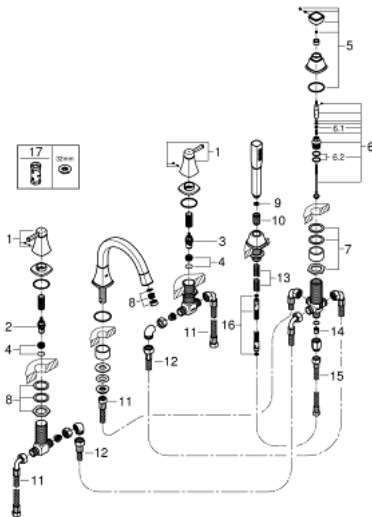

19 919 000 GRANDERA 5-LYUKAS KÁDKOMBINÁCIÓ

TERMÉKLEÍRÁS

- Szín: króm
- Carbodur belső rész 90°-os elforgatási szöggel
- GROHE LongLife felületkezelés
- az alábbiakból áll:
- előszerelt kifolyócső-rögzítés
- egykaros csaptelep működtető-elem
- kádtöltő gyöngyötzetével zuhanyváltóval kád/zuhany
- Grandera kézzizuhany 7,6 liter/perc
- 1.500 mm-es fém zuhanytömlő
- flexibilis csatlakozótömlők
- zuhanygégecső csatlakozás
- belépő-oldali visszafolyásgátlóval
- 29 037 000 használatához
- minimális kifolyási nyomás 1,0 bar

19 919 000 GRANDERA 5-LYUKAS KÁDKOMBINÁCIÓ

ALKATRÉSZEK , október 2018 – now

- 1: Handle pair (Cikkszám 48325000)
- 2: Carbodur kerámiabetét 3/4" (Cikkszám 45888000)
- 3: Carbodur kerámiabetét 3/4" (Cikkszám 45887000)
- 4: Szelepülék 3/4 (Cikkszám 45345000)
- 5: Váltógomb (Cikkszám 48216000)
- 6: Átváltó (Cikkszám 45443000)
- 6.1: O-gyűrű Ø6 x Ø2 (Cikkszám 0128300M)
- 6.2: Tömítő alátét (Cikkszám 0120500M)
- 7: csonk-csavarzat (Cikkszám 45444000)
- 8: Gyöngyöztető (Cikkszám 13952000)
- 9: Szűrő (Cikkszám 0700200M)
- 10: Zuhanygégecső-anya (Cikkszám 08864000)
- 11: Csatlakozó-tömlő (Cikkszám 48018000)
- 12: Csatlakozó-tömlő (Cikkszám 48019000)
- 13: Visszahúzó-rugó (Cikkszám 00869000)
- 14: Visszafolyásgátló (Cikkszám 08565000)
- 15: Csatlakozó-tömlő (Cikkszám 07300000)
- 16: Fém zuhanygégecső (Cikkszám 28146000)
- 17: Dugókulcs (Cikkszám 19332000)*