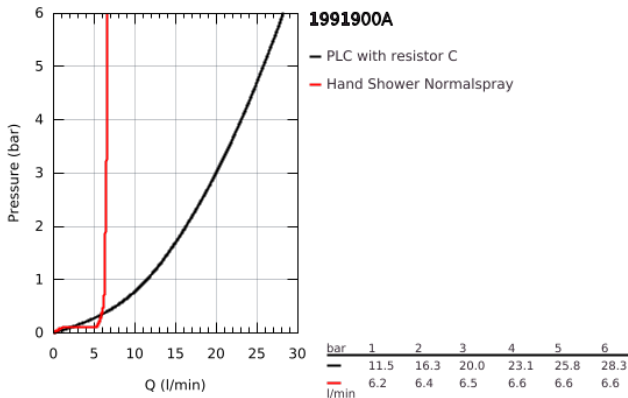

19 919 00A GRANDERA 5-LYUKAS KÁDKOMBINÁCIÓ

TERMÉKLEÍRÁS

- Szín: króm
- Carbodur belső rész 90°-os elforgatási szöggel
- GROHE LongLife felületkezelés
- az alábbiakból áll:
- előszerelt kifolyócső-rögzítés
- egykaros csaptelep működtető-elem
- kádtöltő gyöngyöztetővel zuhanyváltóval kád/zuhany
- Grandera kézi zuhany 6,6 liter/perc
- 1.500 mm-es fém zuhanytömlő
- flexibilis csatlakozótömlők
- zuhanygégecső csatlakozás
- belépő-oldali visszafolyásgátlóval
- 29 037 000 használatához
- minimális kifolyási nyomás 1,0 bar