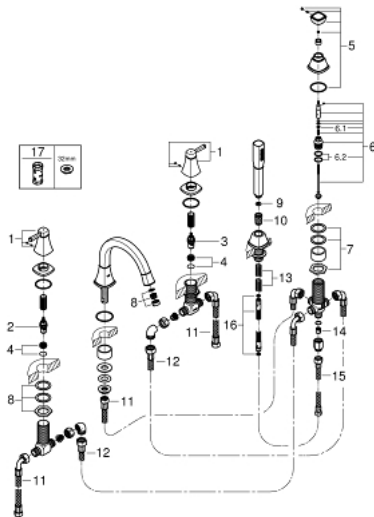

19 919 00A GRANDERA 5-LYUKAS KÁDKOMBINÁCIÓ

TERMÉKLEÍRÁS

- Szín: króm
- Carbodur belső rész 90°-os elforgatási szöggel
- GROHE LongLife felületkezelés
- az alábbiakból áll:
- előszerelt kifolyócső-rögzítés
- egykaros csaptelep működtető-elem
- kádtöltő gyöngyöztetővel zuhanyváltóval kád/zuhany
- Grandera kézi zuhany 6,6 liter/perc
- 1.500 mm-es fém zuhanytömlő
- flexibilis csatlakozótömlők
- zuhanygégecső csatlakozás
- belépő-oldali visszafolyásgátlóval
- 29 037 000 használatához
- minimális kifolyási nyomás 1,0 bar

19 919 00A GRANDERA 5-LYUKAS KÁDKOMBINÁCIÓ

ALKATRÉSZEK , október 2018 – now

- 1: Handle pair (Cikkszám 48325000)
- 2: Carbodur kerámiabetét 3/4" (Cikkszám 45888000)
- 3: Carbodur kerámiabetét 3/4" (Cikkszám 45887000)
- 4: Szelepülék 3/4 (Cikkszám 45345000)
- 5: diverter knob (Cikkszám 48216EN0)
- 6: Átváltó (Cikkszám 45443000)
- 6.1: O-gyűrű Ø6 x Ø2 (Cikkszám 0128300M)
- 6.2: Tömítő alátét (Cikkszám 0120500M)
- 7: csonk-csavarzat (Cikkszám 45444000)
- 8: Gyöngyöztető (Cikkszám 13952EN0)
- 9: Szűrő (Cikkszám 0700200M)
- 10: Zuhanygégecső-anya (Cikkszám 08864EN0)
- 11: Csatlakozó-tömlő (Cikkszám 48018000)
- 12: Csatlakozó-tömlő (Cikkszám 48019000)
- 13: Visszahúzó-rugó (Cikkszám 00869000)
- 14: Visszafolyásgátló (Cikkszám 08565000)
- 15: Csatlakozó-tömlő (Cikkszám 07300000)
- 16: Fém zuhanygégecső (Cikkszám 28146000)
- 17: Dugókulcs (Cikkszám 19332000)*