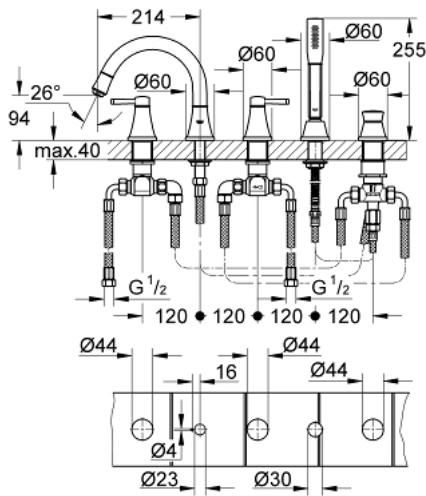

19 919 00A GRANDERA 5-LYUKAS KÁDKOMBINÁCIÓ

TERMÉKLEÍRÁS

- Szín: króm
- Carbodur belső rész 90°-os elforgatási szöggel
- GROHE LongLife felületkezelés
- az alábbiakból áll:
- előszerelt kifolyócső-rögzítés
- egykaros csaptelep működtető-elem
- kádtöltő gyöngyöztetővel zuhanyváltóval kád/zuhany
- Grandera kézi zuhany 6,6 liter/perc
- 1.500 mm-es fém zuhanytömlő
- flexibilis csatlakozótömlők
- zuhanygégecső csatlakozás
- belépő-oldali visszafolyásgátlóval
- 29 037 000 használatához
- minimális kifolyási nyomás 1,0 bar

19 919 00A GRANDERA 5-LYUKAS KÁDKOMBINÁCIÓ

ALKATRÉSZEK , október 2018 – now

- 1: Handle pair (Cikkszám 48325000)
- 2: Carbodur kerámiabetét 3/4" (Cikkszám 45888000)
- 3: Carbodur kerámiabetét 3/4" (Cikkszám 45887000)
- 4: Szelepülék 3/4 (Cikkszám 45345000)
- 5: diverter knob (Cikkszám 48216EN0)
- 6: Átváltó (Cikkszám 45443000)
- 6.1: O-gyűrű Ø6 x Ø2 (Cikkszám 0128300M)
- 6.2: Tömítő alátét (Cikkszám 0120500M)
- 7: csonk-csavarzat (Cikkszám 45444000)
- 8: Gyöngyöztető (Cikkszám 13952EN0)
- 9: Szűrő (Cikkszám 0700200M)
- 10: Zuhanygégecső-anya (Cikkszám 08864EN0)
- 11: Csatlakozó-tömlő (Cikkszám 48018000)
- 12: Csatlakozó-tömlő (Cikkszám 48019000)
- 13: Visszahúzó-rugó (Cikkszám 00869000)
- 14: Visszafolyásgátló (Cikkszám 08565000)
- 15: Csatlakozó-tömlő (Cikkszám 07300000)
- 16: Fém zuhanygégecső (Cikkszám 28146000)
- 17: Dugókulcs (Cikkszám 19332000)*