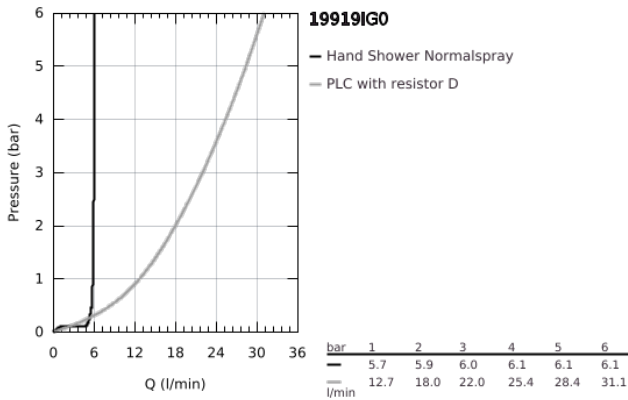

### TERMÉKLEÍRÁS

- Szín: króm / arany
- GROHE LongLife felületkezelés
- az alábbiakból áll:
  - Carbodur belső rész 90°-os elforgatási szöggel
  - előszerelt kifolyócső-rögzítés
  - egykaros csaptelep működtető-elem
  - kádtöltő gyöngyötetével zuhanyváltóval kád/zuhany
  - Grandera kézi zuhany 7,6 liter/perc
  - 1.500 mm-es fém zuhanytömlő
  - zuhanygégecső csatlakozás
  - flexibilis csatlakozótömlők
  - belépő-oldali visszafolyásgátlóval
  - 29 037 000 használatához
  - minimális kifolyási nyomás 1,0 bar