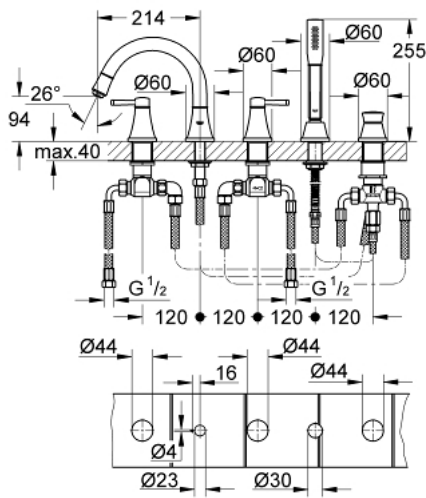

## 19 919 IG0 GRANDERA 5-LYUKAS KÁDKOMBINÁCIÓ

### TERMÉKLEÍRÁS

- Szín: króm / arany
- GROHE LongLife felületkezelés
- az alábbiakból áll:
  - Carbodur belső rész 90°-os elforgatási szöggel
  - előszerelt kifolyócső-rögzítés
  - egykaros csaptelep működtető-elem
  - kádtöltő gyöngyötetével zuhanyváltóval kád/zuhany
  - Grandera kézi zuhany 7,6 liter/perc
  - 1.500 mm-es fém zuhanytömlő
  - zuhanygégecső csatlakozás
  - flexibilis csatlakozótömlők
  - belépő-oldali visszafolyásgátlóval
  - 29 037 000 használatához
  - minimális kifolyási nyomás 1,0 bar

### ALKATRÉSZEK , október 2018 – now

- 1: Handle pair (Cikkszám 48325000)
- 2: Carbodur kerámiabetét 3/4" (Cikkszám 45888000)
- 3: Carbodur kerámiabetét 3/4" (Cikkszám 45887000)
- 4: Szelepülék 3/4 (Cikkszám 45345000)
- 5: Váltógomb (Cikkszám 48216IG0)
- 6: Átváltó (Cikkszám 45443000)
- 6.1: O-gyűrű Ø6 x Ø2 (Cikkszám 0128300M)
- 6.2: Tömítő alátét (Cikkszám 0120500M)
- 7: csonk-csavarzat (Cikkszám 45444000)
- 8: Gyöngyöztető (Cikkszám 13952G00)
- 9: Szűrő (Cikkszám 0700200M)
- 10: Zuhanygégecső-anya (Cikkszám 08864000)
- 11: Csatlakozó-tömlő (Cikkszám 48018000)
- 12: Csatlakozó-tömlő (Cikkszám 48019000)
- 13: Visszahúzó-rugó (Cikkszám 00869000)
- 14: Visszafolyásgátló (Cikkszám 08565000)
- 15: Csatlakozó-tömlő (Cikkszám 07300000)
- 16: Fém zuhanygégecső (Cikkszám 28146000)
- 17: Dugókulcs (Cikkszám 19332000)\*