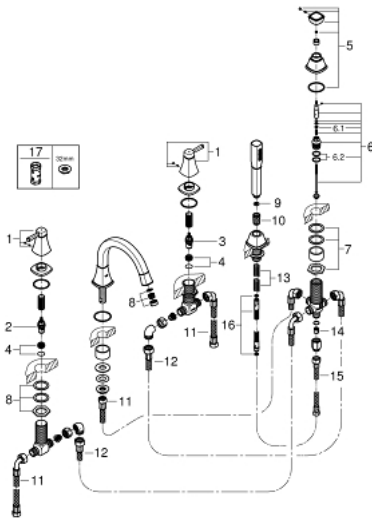

## 19 919 IG0 GRANDERA 5-LYUKAS KÁDKOMBINÁCIÓ

### TERMÉKLEÍRÁS

- Szín: króm / arany
- GROHE LongLife felületkezelés
- az alábbiakból áll:
  - Carbodur belső rész 90°-os elforgatási szöggel
  - előszerelt kifolyócső-rögzítés
  - egykaros csaptelep működtető-elem
  - kádtöltő gyöngyötetével zuhanyváltóval kád/zuhany
  - Grandera kézi zuhany 7,6 liter/perc
  - 1.500 mm-es fém zuhanytömlő
  - zuhanygégecső csatlakozás
  - flexibilis csatlakozótömlők
  - belépő-oldali visszafolyásgátlóval
  - 29 037 000 használatához
  - minimális kifolyási nyomás 1,0 bar

### ALKATRÉSZEK , október 2018 – now

- 1: Handle pair (Cikkszám 48325000)
- 2: Carbodur kerámiabetét 3/4" (Cikkszám 45888000)
- 3: Carbodur kerámiabetét 3/4" (Cikkszám 45887000)
- 4: Szelepülék 3/4 (Cikkszám 45345000)
- 5: Váltógomb (Cikkszám 48216IG0)
- 6: Átváltó (Cikkszám 45443000)
- 6.1: O-gyűrű Ø6 x Ø2 (Cikkszám 0128300M)
- 6.2: Tömítő alátét (Cikkszám 0120500M)
- 7: csonk-csavarzat (Cikkszám 45444000)
- 8: Gyöngyöztető (Cikkszám 13952G00)
- 9: Szűrő (Cikkszám 0700200M)
- 10: Zuhanygégecső-anya (Cikkszám 08864000)
- 11: Csatlakozó-tömlő (Cikkszám 48018000)
- 12: Csatlakozó-tömlő (Cikkszám 48019000)
- 13: Visszahúzó-rugó (Cikkszám 00869000)
- 14: Visszafolyásgátló (Cikkszám 08565000)
- 15: Csatlakozó-tömlő (Cikkszám 07300000)
- 16: Fém zuhanygégecső (Cikkszám 28146000)
- 17: Dugókulcs (Cikkszám 19332000)\*