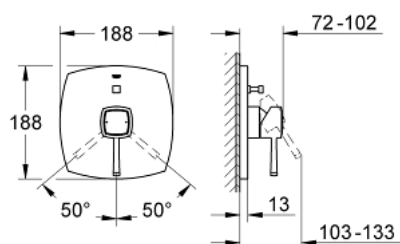

### TERMÉKLEÍRÁS

- Szín: króm
- készreszerelő készletként:
- 33 961 000, 33 963 000, 33 965 000
- falba építhető test nélkül
- GROHE LongLife felületkezelés
- automatikus váltószelep: kád/zuhany
- rozetta- és szeleptömítés
- fém fali rozetta
- rejtett rögzítés
- minimális kifolyási nyomás 1,0 bar