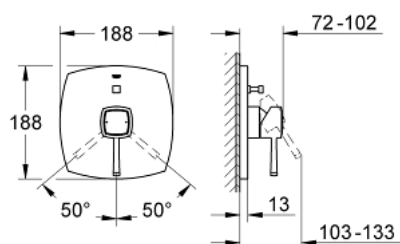

19 920 IG0 GRANDERA EGYKAROS FALBA ÉPÍTETT KÁDCSAPTELEP

TERMÉKLEÍRÁS

- Szín: króm / arany
- készreszerelő készletként:
- 35 501 000
- falba építhető test nélkül
- GROHE LongLife felületkezelés
- automatikus váltószelep: kád/zuhany
- rozetta- és szeleptömítés
- fém fali rozetta
- rejtett rögzítés
- minimális kifolyási nyomás 1,0 bar