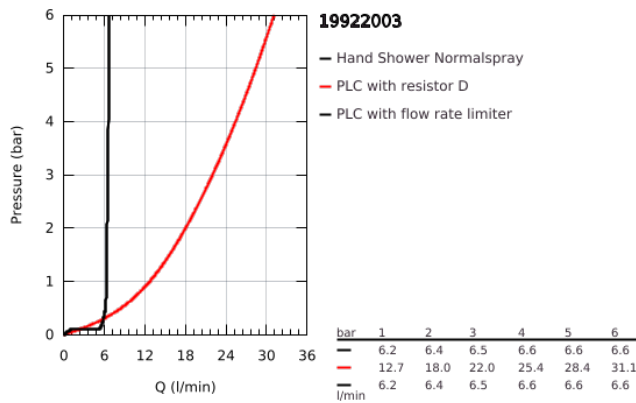

19 922 003 ATRIO 5-LYUKAS KÁDKOMBINÁCIÓ

TERMÉKLEÍRÁS

- Szín: króm
- Carbodur belső rész 90°-os elforgatási szöggel
- GROHE LongLife felületkezelés
- az alábbiakból áll:
- előszerelt kifolyócső-rögzítés
- karos fogantyúkkal
- kádtöltő gyöngyöztetővel zuhanyváltóval kád/zuhany
- Rainshower Aqua kézizuhany 6,5 liter/perc
- zuhany gégecső 2000 mm
- flexibilis csatlakozótömlők
- zuhanygégecső csatlakozás
- belépő-oldali visszafolyásgátlóval
- csak 29 037 002-vel való használathoz
- Két különféle kupakkészletet tartalmaz. Egy szettet "H" és "C" jelöléssel, egy készletet jelölés nélkül.