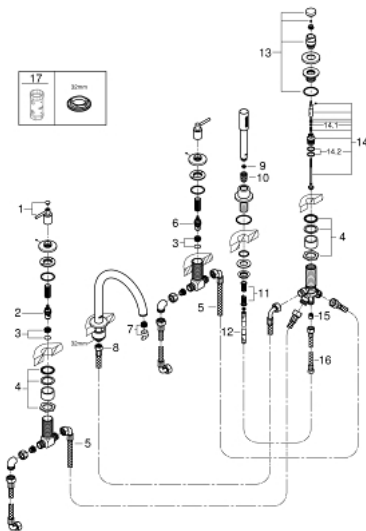

19 922 003 ATRIO 5-LYUKAS KÁDKOMBINÁCIÓ

TERMÉKLEÍRÁS

- Szín: króm
- Carbodur belső rész 90°-os elforgatási szöggel
- GROHE LongLife felületkezelés
- az alábbiakból áll:
- előszerelt kifolyócső-rögzítés
- karos fogantyúkkal
- kádtöltő gyöngyöztetővel zuhanyváltóval kád/zuhany
- Rainshower Aqua kézizuhany 6,5 liter/perc
- zuhany gégecső 2000 mm
- flexibilis csatlakozótömlők
- zuhanygégecső csatlakozás
- belépő-oldali visszafolyásgátlóval
- csak 29 037 002-vel való használathoz
- Két különféle kupakkészletet tartalmaz. Egy szettet "H" és "C" jelöléssel, egy készletet jelölés nélkül.

19 922 003 ATRIO 5-LYUKAS KÁDKOMBINÁCIÓ

ALKATRÉSZEK , április 2017 – now

- 1: Kád karos fogantyú (Cikkszám 18034003)
- 2: Carbodur kerámiabetét 3/4" (Cikkszám 45888000)
- 3: Szeleplék 3/4 (Cikkszám 45345000)
- 4: csónk-csavarzat (Cikkszám 45444000)
- 5: Csatlakozó-tömlő (Cikkszám 48019000)
- 6: Carbodur kerámiabetét 3/4" (Cikkszám 45887000)
- 7: Gyöngyötető (Cikkszám 13926000)
- 8: Csatlakozó-tömlő (Cikkszám 48018000)
- 9: Szűrő (Cikkszám 0700200M)
- 10: Zuhanygéecső-anya (Cikkszám 08864000)
- 11: Visszahúzó-rugó (Cikkszám 00869000)
- 12: Fém zuhanygéecső (Cikkszám 28146000)
- 13: Váltógomb (Cikkszám 48411000)
- 14: Átváltó (Cikkszám 45443000)
- 14.1: O-gyűrű Ø6 x Ø2 (Cikkszám 0128300M)
- 14.2: Tömítő alátét (Cikkszám 0120500M)
- 15: Visszafolyásgátló (Cikkszám 08565000)
- 16: Csatlakozó-tömlő (Cikkszám 07300000)
- 17: Dugókulcs (Cikkszám 19332000)*