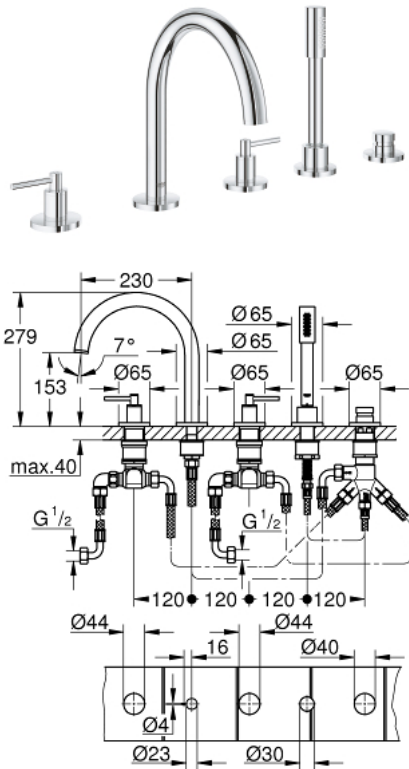

19 922 003 ATRIO 5-LYUKAS KÁDKOMBINÁCIÓ

TERMÉKLEÍRÁS

- Szín: króm
- Carbodur belső rész 90°-os elforgatási szöggel
- GROHE LongLife felületkezelés
- az alábbiakból áll:
- előszerelt kifolyócső-rögzítés
- karos fogantyúkkal
- kádtöltő gyöngyöztetővel zuhanyváltóval kád/zuhany
- Rainshower Aqua kézizuhany 6,5 liter/perc
- zuhany gégecső 2000 mm
- flexibilis csatlakozótömlők
- zuhanygégecső csatlakozás
- belépő-oldali visszafolyásgátlóval
- csak 29 037 002-vel való használathoz
- Két különféle kupakkészletet tartalmaz. Egy szettet "H" és "C" jelöléssel, egy készletet jelölés nélkül.

19 922 003 ATRIO 5-LYUKAS KÁDKOMBINÁCIÓ

ALKATRÉSZEK , április 2017 – now

- 1: Kád karos fogantyú (Cikkszám 18034003)
- 2: Carbodur kerámiabetét 3/4" (Cikkszám 45888000)
- 3: Szeleplék 3/4 (Cikkszám 45345000)
- 4: csónk-csavarzat (Cikkszám 45444000)
- 5: Csatlakozó-tömlő (Cikkszám 48019000)
- 6: Carbodur kerámiabetét 3/4" (Cikkszám 45887000)
- 7: Gyöngyötető (Cikkszám 13926000)
- 8: Csatlakozó-tömlő (Cikkszám 48018000)
- 9: Szűrő (Cikkszám 0700200M)
- 10: Zuhanygéecső-anya (Cikkszám 08864000)
- 11: Visszahúzó-rugó (Cikkszám 00869000)
- 12: Fém zuhanygéecső (Cikkszám 28146000)
- 13: Váltógomb (Cikkszám 48411000)
- 14: Átváltó (Cikkszám 45443000)
- 14.1: O-gyűrű Ø6 x Ø2 (Cikkszám 0128300M)
- 14.2: Tömítő alátét (Cikkszám 0120500M)
- 15: Visszafolyásgátló (Cikkszám 08565000)
- 16: Csatlakozó-tömlő (Cikkszám 07300000)
- 17: Dugókulcs (Cikkszám 19332000)*