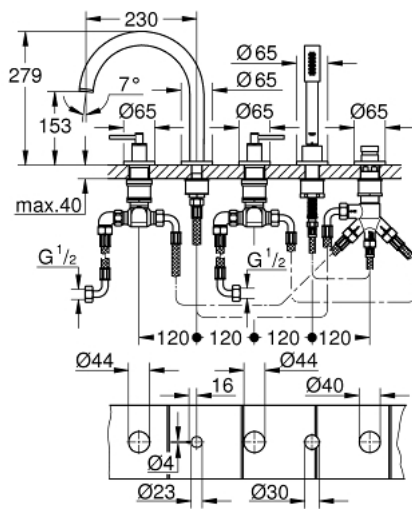

## 19 922 AL3 ATRIO 5-LYUKAS KÁDKOMBINÁCIÓ

### TERMÉKLEÍRÁS

- Szín: Brushed Hard Graphite
- Carbodur belső rész 90°-os elforgatási szöggel
- GROHE LongLife felületkezelés
- az alábbiakból áll:
- előszerelt kifolyócső-rögzítés
- karos fogantyúkkal
- kádtöltő gyöngyöztetővel zuhanyváltóval kád/zuhany
- Rainshower Aqua kézzzuhany 6,5 liter/perc
- zuhany gégecső 2000 mm
- flexibilis csatlakozótömlők
- zuhanygégecső csatlakozás
- belépő-oldali visszafolyásgátlóval
- csak 29 037 002-vel való használathoz
- Két különféle kupakkészletet tartalmaz. Egy szettet "H" és "C" jelöléssel, egy készletet jelölés nélkül.

### ALKATRÉSZEK , április 2017 – now

- 1: Kád karos fogantyú (Cikkszám 18034AL3)
- 2: Carbodur kerámiabetét 3/4" (Cikkszám 45888000)
- 3: Szeleplék 3/4 (Cikkszám 45345000)
- 4: csonek-csavarzat (Cikkszám 45444000)
- 5: Csatlakozó-tömlő (Cikkszám 48019000)
- 6: Carbodur kerámiabetét 3/4" (Cikkszám 45887000)
- 7: Gyöngyötető (Cikkszám 13926000)
- 8: Csatlakozó-tömlő (Cikkszám 48018000)
- 9: Szűrő (Cikkszám 0700200M)
- 10: Zuhanygégecső-anya (Cikkszám 08864AL0)
- 11: Visszahúzó-rugó (Cikkszám 00869000)
- 12: Fém zuhanygégecső (Cikkszám 28146000)
- 13: Váltógomb (Cikkszám 48411AL0)
- 14: Átváltó (Cikkszám 45443000)
- 14.1: O-gyűrű Ø6 x Ø2 (Cikkszám 0128300M)
- 14.2: Tömítő alátét (Cikkszám 0120500M)
- 15: Visszafolyásgátló (Cikkszám 08565000)
- 16: Csatlakozó-tömlő (Cikkszám 07300000)
- 17: Dugókulcs (Cikkszám 19332000)\*