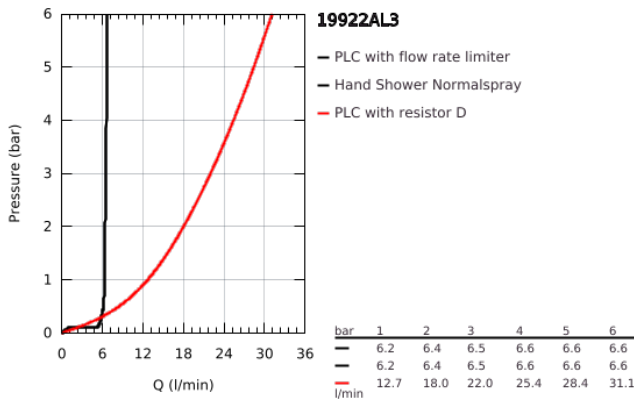

### TERMÉKLEÍRÁS

- Szín: Brushed Hard Graphite
- Carbodur belső rész 90°-os elforgatási szöggel
- GROHE LongLife felületkezelés
- az alábbiakból áll:
- előszerelt kifolyócső-rögzítés
- karos fogantyúkkal
- kádtöltő gyöngyöztetővel zuhanyváltóval kád/zuhany
- Rainshower Aqua kézzzuhany 6,5 liter/perc
- zuhany gégecső 2000 mm
- flexibilis csatlakozótömlők
- zuhanygégecső csatlakozás
- belépő-oldali visszafolyásgátlóval
- csak 29 037 002-vel való használathoz
- Két különféle kupakkészletet tartalmaz. Egy szettet "H" és "C" jelöléssel, egy készletet jelölés nélkül.