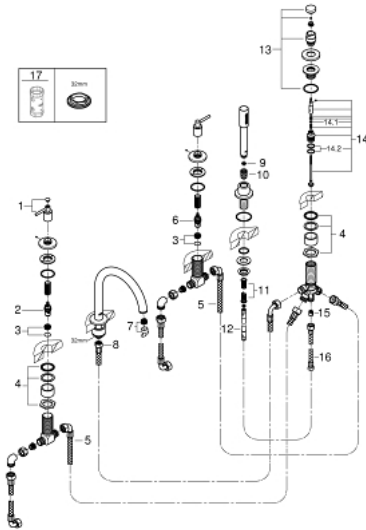

## 19 922 AL3 ATRIO 5-LYUKAS KÁDKOMBINÁCIÓ

### TERMÉKLEÍRÁS

- Szín: Brushed Hard Graphite
- Carbodur belső rész 90°-os elforgatási szöggel
- GROHE LongLife felületkezelés
- az alábbiakból áll:
- előszerelt kifolyócső-rögzítés
- karos fogantyúkkal
- kádtöltő gyöngyöztetővel zuhanyváltóval kád/zuhany
- Rainshower Aqua kézzzuhany 6,5 liter/perc
- zuhany gégecső 2000 mm
- flexibilis csatlakozótömlők
- zuhanygégecső csatlakozás
- belépő-oldali visszafolyásgátlóval
- csak 29 037 002-vel való használathoz
- Két különféle kupakkészletet tartalmaz. Egy szettet "H" és "C" jelöléssel, egy készletet jelölés nélkül.

### ALKATRÉSZEK , április 2017 – now

- 1: Kád karos fogantyú (Cikkszám 18034AL3)
- 2: Carbodur kerámiabetét 3/4" (Cikkszám 45888000)
- 3: Szeleplék 3/4 (Cikkszám 45345000)
- 4: csonek-csavarzat (Cikkszám 45444000)
- 5: Csatlakozó-tömlő (Cikkszám 48019000)
- 6: Carbodur kerámiabetét 3/4" (Cikkszám 45887000)
- 7: Gyöngyötető (Cikkszám 13926000)
- 8: Csatlakozó-tömlő (Cikkszám 48018000)
- 9: Szűrő (Cikkszám 0700200M)
- 10: Zuhanygégecső-anya (Cikkszám 08864AL0)
- 11: Visszahúzó-rugó (Cikkszám 00869000)
- 12: Fém zuhanygégecső (Cikkszám 28146000)
- 13: Váltógomb (Cikkszám 48411AL0)
- 14: Átváltó (Cikkszám 45443000)
- 14.1: O-gyűrű Ø6 x Ø2 (Cikkszám 0128300M)
- 14.2: Tömítő alátét (Cikkszám 0120500M)
- 15: Visszafolyásgátló (Cikkszám 08565000)
- 16: Csatlakozó-tömlő (Cikkszám 07300000)
- 17: Dugókulcs (Cikkszám 19332000)\*