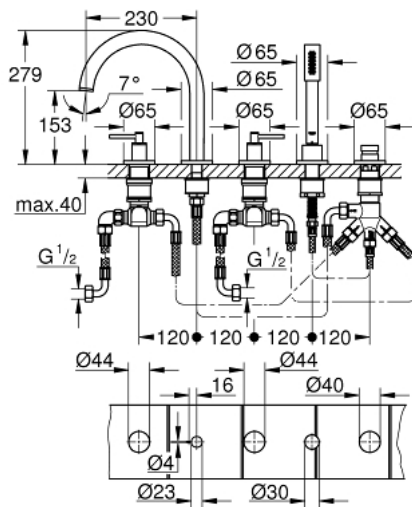

## 19 922 DA3 ATRIO 5-LYUKAS KÁDKOMBINÁCIÓ

### TERMÉKLEÍRÁS

- Szín: Warm Sunset
- Carbodur belső rész 90°-os elforgatási szöggel
- GROHE LongLife felületkezelés
- az alábbiakból áll:
- előszerelt kifolyócső-rögzítés
- karos fogantyúkkal
- kádtöltő gyöngyöztetővel zuhanyváltóval kád/zuhany
- Rainshower Aqua kézi zuhany 6,5 liter/perc
- zuhany gégecső 2000 mm
- flexibilis csatlakozótömlők
- zuhanygégecső csatlakozás
- belépő-oldali visszafolyásgátlóval
- csak 29 037 002-vel való használathoz
- Két különféle kupakkészletet tartalmaz. Egy szettet "H" és "C" jelöléssel, egy készletet jelölés nélkül.