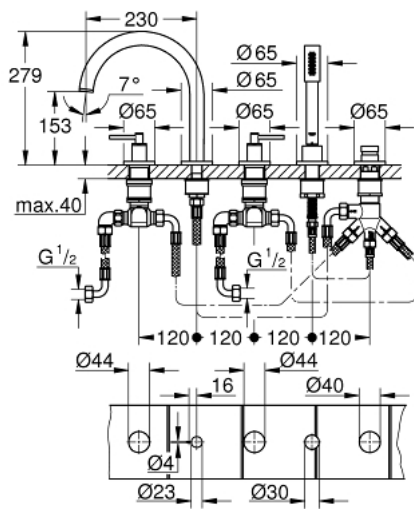

### TERMÉKLEÍRÁS

- Szín: SuperSteel
- Carbodur belső rész 90°-os elforgatási szöggel
- GROHE LongLife felületkezelés
- az alábbiakból áll:
- előszerelt kifolyócső-rögzítés
- karos fogantyúkkal
- kádtöltő gyöngyöztetővel zuhanyváltóval kád/zuhany
- Rainshower Aqua kézi zuhany 6,5 liter/perc
- zuhany gégecső 2000 mm
- flexibilis csatlakozótömlők
- zuhanygégecső csatlakozás
- belépő-oldali visszafolyásgátlóval
- csak 29 037 002-vel való használathoz
- Két különféle kupakkészletet tartalmaz. Egy szettet "H" és "C" jelöléssel, egy készletet jelölés nélkül.

### ALKATRÉSZEK , április 2017 – now

- 1: Kád karos fogantyú (Cikkszám 18034DC3)
- 2: Carodur kerámiabetét 3/4" (Cikkszám 45888000)
- 3: Szeleplék 3/4 (Cikkszám 45345000)
- 4: csonk-csavarzat (Cikkszám 45444000)
- 5: Csatlakozó-tömlő (Cikkszám 48019000)
- 6: Carodur kerámiabetét 3/4" (Cikkszám 45887000)
- 7: Gyöngyötető (Cikkszám 13926000)
- 8: Csatlakozó-tömlő (Cikkszám 48018000)
- 9: Szűrő (Cikkszám 0700200M)
- 10: Zuhanygégső-anya (Cikkszám 08864DC0)
- 11: Visszahúzó-rugó (Cikkszám 00869000)
- 12: Fém zuhanygégső (Cikkszám 28146000)
- 13: Váltógomb (Cikkszám 48411DC0)
- 14: Átváltó (Cikkszám 45443000)
- 14.1: O-gyűrű Ø6 x Ø2 (Cikkszám 0128300M)
- 14.2: Tömítő alátét (Cikkszám 0120500M)
- 15: Visszafolyásgátló (Cikkszám 08565000)
- 16: Csatlakozó-tömlő (Cikkszám 07300000)
- 17: Dugókulcs (Cikkszám 19332000)\*