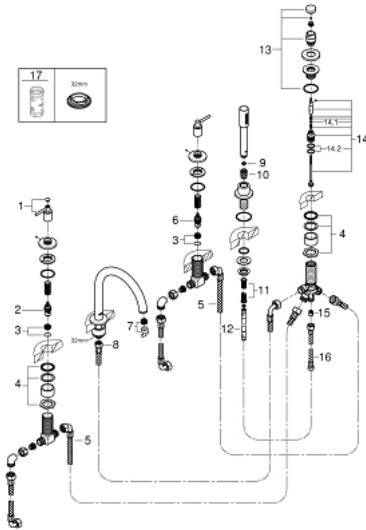

## 19 922 DC3 ATRIO 5-LYUKAS KÁDKOMBINÁCIÓ

### TERMÉKLEÍRÁS

- Szín: SuperSteel
- Carbodur belső rész 90°-os elforgatási szöggel
- GROHE LongLife felületkezelés
- az alábbiakból áll:
- előszerelt kifolyócső-rögzítés
- karos fogantyúkkal
- kádtöltő gyöngyöztetővel zuhanyváltóval kád/zuhany
- Rainshower Aqua kézi zuhany 6,5 liter/perc
- zuhany gégecső 2000 mm
- flexibilis csatlakozótömlők
- zuhanygégecső csatlakozás
- belépő-oldali visszafolyásgátlóval
- csak 29 037 002-vel való használathoz
- Két különféle kupakkészletet tartalmaz. Egy szettet "H" és "C" jelöléssel, egy készletet jelölés nélkül.

### ALKATRÉSZEK , április 2017 – now

- 1: Kád karos fogantyú (Cikkszám 18034DC3)
- 2: Carodur kerámiabetét 3/4" (Cikkszám 45888000)
- 3: Szeleplék 3/4 (Cikkszám 45345000)
- 4: csonk-csavarzat (Cikkszám 45444000)
- 5: Csatlakozó-tömlő (Cikkszám 48019000)
- 6: Carodur kerámiabetét 3/4" (Cikkszám 45887000)
- 7: Gyöngyötető (Cikkszám 13926000)
- 8: Csatlakozó-tömlő (Cikkszám 48018000)
- 9: Szűrő (Cikkszám 0700200M)
- 10: Zuhanygégső-anya (Cikkszám 08864DC0)
- 11: Visszahúzó-rugó (Cikkszám 00869000)
- 12: Fém zuhanygégső (Cikkszám 28146000)
- 13: Váltógomb (Cikkszám 48411DC0)
- 14: Átváltó (Cikkszám 45443000)
- 14.1: O-gyűrű Ø6 x Ø2 (Cikkszám 0128300M)
- 14.2: Tömítő alátét (Cikkszám 0120500M)
- 15: Visszafolyásgátló (Cikkszám 08565000)
- 16: Csatlakozó-tömlő (Cikkszám 07300000)
- 17: Dugókulcs (Cikkszám 19332000)\*