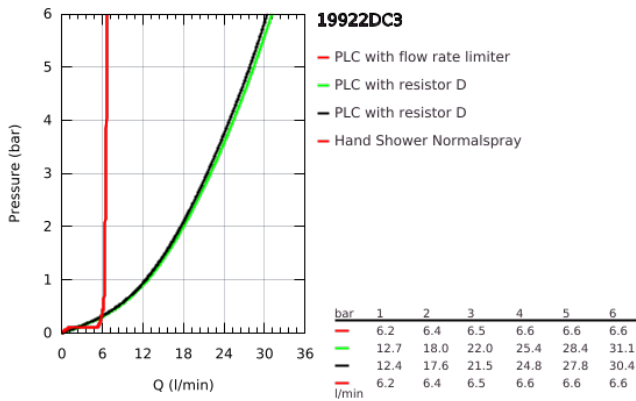

### TERMÉKLEÍRÁS

- Szín: SuperSteel
- Carbodur belső rész 90°-os elforgatási szöggel
- GROHE LongLife felületkezelés
- az alábbiakból áll:
- előszerelt kifolyócső-rögzítés
- karos fogantyúkkal
- kádtöltő gyöngyöztetővel zuhanyváltóval kád/zuhany
- Rainshower Aqua kézi zuhany 6,5 liter/perc
- zuhany gégecső 2000 mm
- flexibilis csatlakozótömlők
- zuhanygégecső csatlakozás
- belépő-oldali visszafolyásgátlóval
- csak 29 037 002-vel való használathoz
- Két különféle kupakkészletet tartalmaz. Egy szettet "H" és "C" jelöléssel, egy készletet jelölés nélkül.