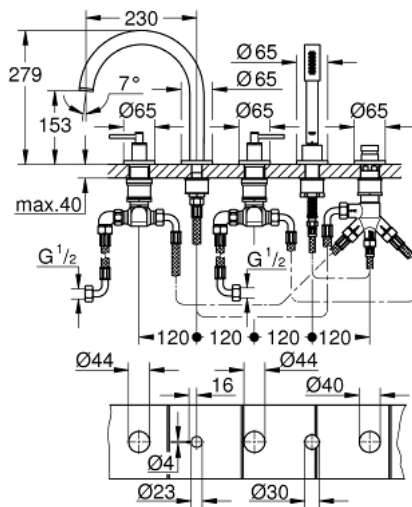

19 922 GL3 ATRIO 5-LYUKAS KÁDKOMBINÁCIÓ

TERMÉKLEÍRÁS

- Szín: Cool Sunrise
- Carbodur belső rész 90°-os elforgatási szöggel
- GROHE LongLife felületkezelés
- az alábbiakból áll:
- előszerelt kifolyócső-rögzítés
- karos fogantyúkkal
- kádtöltő gyöngyötzetével zuhanyváltóval kád/zuhany
- Rainshower Aqua kézzzuhany 6,5 liter/perc
- zuhany gégecső 2000 mm
- flexibilis csatlakozótömlők
- zuhanygégecső csatlakozás
- belépő-oldali visszafolyásgátlóval
- csak 29 037 002-vel való használathoz
- Két különféle kupakkészletet tartalmaz. Egy szettet "H" és "C" jelöléssel, egy készletet jelölés nélkül.