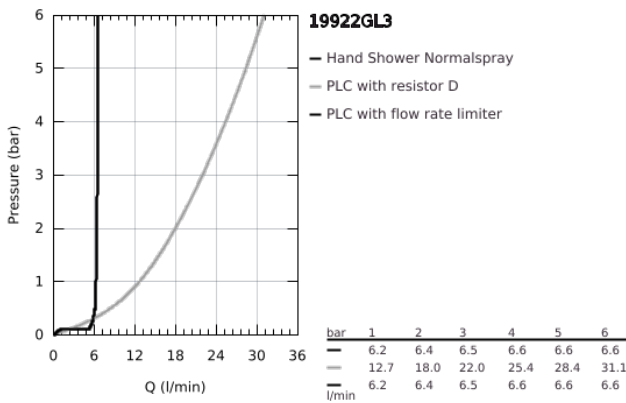

19 922 GL3 ATRIO 5-LYUKAS KÁDKOMBINÁCIÓ

TERMÉKLEÍRÁS

- Szín: Cool Sunrise
- Carbodur belső rész 90°-os elforgatási szöggel
- GROHE LongLife felületkezelés
- az alábbiakból áll:
- előszerelt kifolyócső-rögzítés
- karos fogantyúkkal
- kádtöltő gyöngyötzetével zuhanyváltóval kád/zuhany
- Rainshower Aqua kézzzuhany 6,5 liter/perc
- zuhany gégecső 2000 mm
- flexibilis csatlakozótömlők
- zuhanygégecső csatlakozás
- belépő-oldali visszafolyásgátlóval
- csak 29 037 002-vel való használathoz
- Két különféle kupakkészletet tartalmaz. Egy szettet "H" és "C" jelöléssel, egy készletet jelölés nélkül.