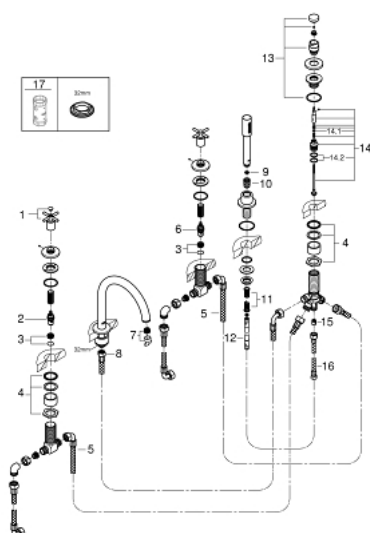

## 19 923 003 ATRIO 5-LYUKAS KÁDKOMBINÁCIÓ

### TERMÉKLEÍRÁS

- Szín: króm
- Carbodur belső rész 90°-os elforgatási szöggel
- GROHE LongLife felületkezelés
- az alábbiakból áll:
- előszerelt kifolyócső-rögzítés
- keresztfogantyúkkal
- kádtöltő gyöngyöztetével zuhanyváltóval kád/zuhany
- Rainshower Aqua kézzuhany 6,5 liter/perc
- zuhany gégecső 2000 mm
- flexibilis csatlakozótömlők
- zuhanygégecső csatlakozás
- belépő-oldali visszafolyásgátlóval
- csak 29 037 002-vel való használathoz
- Két különféle kupakkészletet tartalmaz. Egy szettet "H" és "C" jelöléssel, egy készletet jelölés nélkül.

### ALKATRÉSZEK , április 2017 – now

- 1: Kád Keresztfogantyús kar (Cikkszám 18033003)
- 2: Carbodur kerámiabetét 3/4" (Cikkszám 45888000)
- 3: Szeleptülék 3/4 (Cikkszám 45345000)
- 4: csonk-csavarzat (Cikkszám 45444000)
- 5: Csatlakozó-tömlő (Cikkszám 48019000)
- 6: Carbodur kerámiabetét 3/4" (Cikkszám 45887000)
- 7: Gyöngyötzető (Cikkszám 13926000)
- 8: Csatlakozó-tömlő (Cikkszám 48018000)
- 9: Szűrő (Cikkszám 0700200M)
- 10: Zuhanygégecső-anya (Cikkszám 08864000)
- 11: Visszahúzó-rugó (Cikkszám 00869000)
- 12: Fém zuhanygégecső (Cikkszám 28146000)
- 13: Váltógomb (Cikkszám 48411000)
- 14: Átváltó (Cikkszám 45443000)
- 14.1: O-gyűrű Ø6 x Ø2 (Cikkszám 0128300M)
- 14.2: Tömítő alátét (Cikkszám 0120500M)
- 15: Visszafolyásgátló (Cikkszám 08565000)
- 16: Csatlakozó-tömlő (Cikkszám 07300000)
- 17: Dugókulcs (Cikkszám 19332000)\*