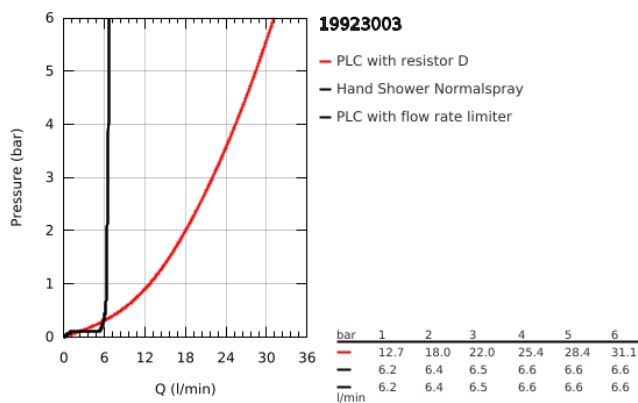

### TERMÉKLEÍRÁS

- Szín: króm
- Carbodur belső rész 90°-os elforgatási szöggel
- GROHE LongLife felületkezelés
- az alábbiakból áll:
- előszerelt kifolyócső-rögzítés
- keresztfogantyúkkal
- kádtöltő gyöngyöztetével zuhanyváltóval kád/zuhany
- Rainshower Aqua kézzuhany 6,5 liter/perc
- zuhany gégecső 2000 mm
- flexibilis csatlakozótömlők
- zuhanygégecső csatlakozás
- belépő-oldali visszafolyásgátlóval
- csak 29 037 002-vel való használathoz
- Két különféle kupakkészletet tartalmaz. Egy szettet "H" és "C" jelöléssel, egy készletet jelölés nélkül.