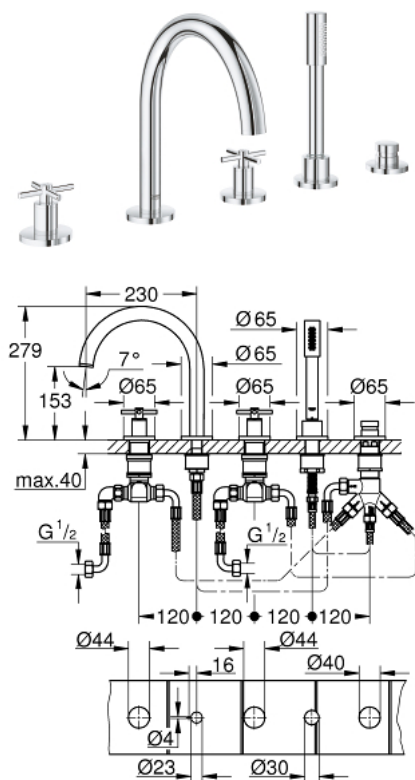

## 19 923 003 ATRIO 5-LYUKAS KÁDKOMBINÁCIÓ

### TERMÉKLEÍRÁS

- Szín: króm
- Carbodur belső rész 90°-os elforgatási szöggel
- GROHE LongLife felületkezelés
- az alábbiakból áll:
- előszerelt kifolyócső-rögzítés
- keresztfogantyúkkal
- kádtöltő gyöngyöztetével zuhanyváltóval kád/zuhany
- Rainshower Aqua kézzuhany 6,5 liter/perc
- zuhany gégecső 2000 mm
- flexibilis csatlakozótömlők
- zuhanygégecső csatlakozás
- belépő-oldali visszafolyásgátlóval
- csak 29 037 002-vel való használathoz
- Két különféle kupakkészletet tartalmaz. Egy szettet "H" és "C" jelöléssel, egy készletet jelölés nélkül.

### ALKATRÉSZEK , április 2017 – now

- 1: Kád Keresztfogantyús kar (Cikkszám 18033003)
- 2: Carbodur kerámiabetét 3/4" (Cikkszám 45888000)
- 3: Szeleptülék 3/4 (Cikkszám 45345000)
- 4: csonk-csavarzat (Cikkszám 45444000)
- 5: Csatlakozó-tömlő (Cikkszám 48019000)
- 6: Carbodur kerámiabetét 3/4" (Cikkszám 45887000)
- 7: Gyöngyötzető (Cikkszám 13926000)
- 8: Csatlakozó-tömlő (Cikkszám 48018000)
- 9: Szűrő (Cikkszám 0700200M)
- 10: Zuhanygégecső-anya (Cikkszám 08864000)
- 11: Visszahúzó-rugó (Cikkszám 00869000)
- 12: Fém zuhanygégecső (Cikkszám 28146000)
- 13: Váltógomb (Cikkszám 48411000)
- 14: Átváltó (Cikkszám 45443000)
- 14.1: O-gyűrű Ø6 x Ø2 (Cikkszám 0128300M)
- 14.2: Tömítő alátét (Cikkszám 0120500M)
- 15: Visszafolyásgátló (Cikkszám 08565000)
- 16: Csatlakozó-tömlő (Cikkszám 07300000)
- 17: Dugókulcs (Cikkszám 19332000)\*