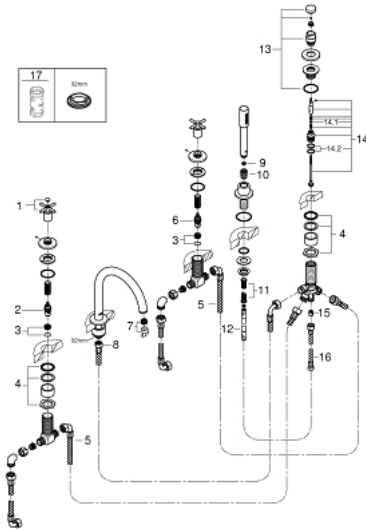

## 19 923 AL3 ATRIO 5-LYUKAS KÁDKOMBINÁCIÓ

### TERMÉKLEÍRÁS

- Szín: Brushed Hard Graphite
- Carbodur belső rész 90°-os elforgatási szöggel
- GROHE LongLife felületkezelés
- az alábbiakból áll:
- előszerelt kifolyócső-rögzítés
- keresztfogantyúkkal
- kádtöltő gyöngyöttesttel vízkezelővel kád/zuhany
- Rainshower Aqua kézzuzhany 6,5 liter/perc
- zuhany gégecső 2000 mm
- flexibilis csatlakozótömlők
- zuhanygégecső csatlakozás
- belépő-oldali visszafolyásgátlóval
- csak 29 037 002-vel való használathoz
- Két különféle kupakkészletet tartalmaz. Egy szettet "H" és "C" jelöléssel, egy készletet jelölés nélkül.

### ALKATRÉSZEK , április 2017 – now

- 1: Kád Keresztfogantyús kar (Cikkszám 18033AL3)
- 2: Carbodur kerámiabetét 3/4" (Cikkszám 45888000)
- 3: Szelepülék 3/4 (Cikkszám 45345000)
- 4: csonek-csavarzat (Cikkszám 45444000)
- 6: Carbodur kerámiabetét 3/4" (Cikkszám 45887000)
- 7: Gyöngyöztető (Cikkszám 13926000)
- 8: Csatlakozó-tömlő (Cikkszám 48018000)
- 9: Szűrő (Cikkszám 0700200M)
- 10: Zuhanygégecső-anya (Cikkszám 08864AL0)
- 11: Visszahúzó-rugó (Cikkszám 00869000)
- 12: Fém zuhanygégecső (Cikkszám 28146000)
- 13: Váltógomb (Cikkszám 48411AL0)
- 14: Átváltó (Cikkszám 45443000)
- 14.1: O-gyűrű Ø6 x Ø2 (Cikkszám 0128300M)
- 14.2: Tömítő alátét (Cikkszám 0120500M)
- 15: Visszafolyásgátló (Cikkszám 08565000)
- 16: Csatlakozó-tömlő (Cikkszám 07300000)
- 17: Dugókulcs (Cikkszám 19332000)\*