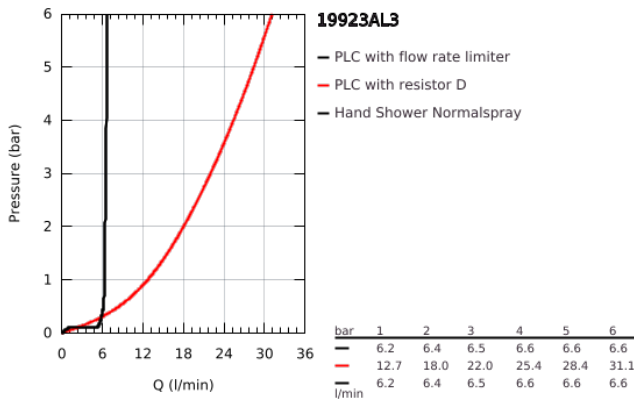

### TERMÉKLEÍRÁS

- Szín: Brushed Hard Graphite
- Carbodur belső rész 90°-os elforgatási szöggel
- GROHE LongLife felületkezelés
- az alábbiakból áll:
- előszerelt kifolyócső-rögzítés
- keresztfogantyúkkal
- kádtöltő gyöngyöttesttel vízkezelővel kád/zuhany
- Rainshower Aqua kézzuzhany 6,5 liter/perc
- zuhany gégecső 2000 mm
- flexibilis csatlakozótömlők
- zuhanygégecső csatlakozás
- belépő-oldali visszafolyásgátlóval
- csak 29 037 002-vel való használathoz
- Két különféle kupakkészletet tartalmaz. Egy szettet "H" és "C" jelöléssel, egy készletet jelölés nélkül.