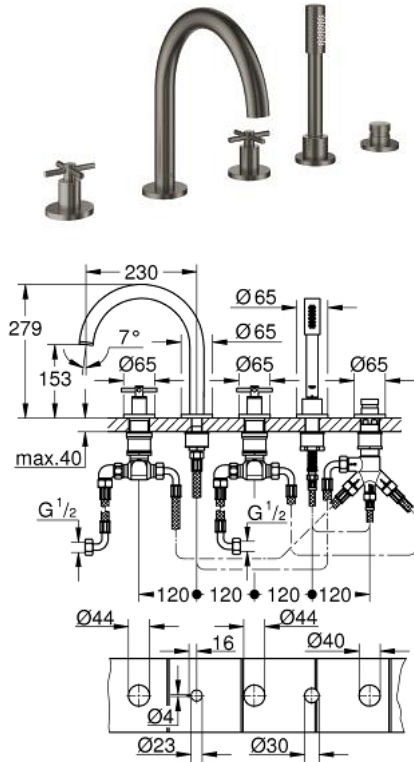

## 19 923 AL3 ATRIO 5-LYUKAS KÁDKOMBINÁCIÓ

### TERMÉKLEÍRÁS

- Szín: Brushed Hard Graphite
- Carbodur belső rész 90°-os elforgatási szöggel
- GROHE LongLife felületkezelés
- az alábbiakból áll:
- előszerelt kifolyócső-rögzítés
- keresztfogantyúkkal
- kádtöltő gyöngyöttesttel vízkezelővel kád/zuhany
- Rainshower Aqua kézzuzhany 6,5 liter/perc
- zuhany gégecső 2000 mm
- flexibilis csatlakozótömlők
- zuhanygégecső csatlakozás
- belépő-oldali visszafolyásgátlóval
- csak 29 037 002-vel való használathoz
- Két különféle kupakkészletet tartalmaz. Egy szettet "H" és "C" jelöléssel, egy készletet jelölés nélkül.

### ALKATRÉSZEK , április 2017 – now

- 1: Kád Keresztfogantyús kar (Cikkszám 18033AL3)
- 2: Carbodur kerámiabetét 3/4" (Cikkszám 45888000)
- 3: Szelepülék 3/4 (Cikkszám 45345000)
- 4: csonek-csavarzat (Cikkszám 45444000)
- 6: Carbodur kerámiabetét 3/4" (Cikkszám 45887000)
- 7: Gyöngyöztető (Cikkszám 13926000)
- 8: Csatlakozó-tömlő (Cikkszám 48018000)
- 9: Szűrő (Cikkszám 0700200M)
- 10: Zuhanygégecső-anya (Cikkszám 08864AL0)
- 11: Visszahúzó-rugó (Cikkszám 00869000)
- 12: Fém zuhanygégecső (Cikkszám 28146000)
- 13: Váltógomb (Cikkszám 48411AL0)
- 14: Átváltó (Cikkszám 45443000)
- 14.1: O-gyűrű Ø6 x Ø2 (Cikkszám 0128300M)
- 14.2: Tömítő alátét (Cikkszám 0120500M)
- 15: Visszafolyásgátló (Cikkszám 08565000)
- 16: Csatlakozó-tömlő (Cikkszám 07300000)
- 17: Dugókulcs (Cikkszám 19332000)\*