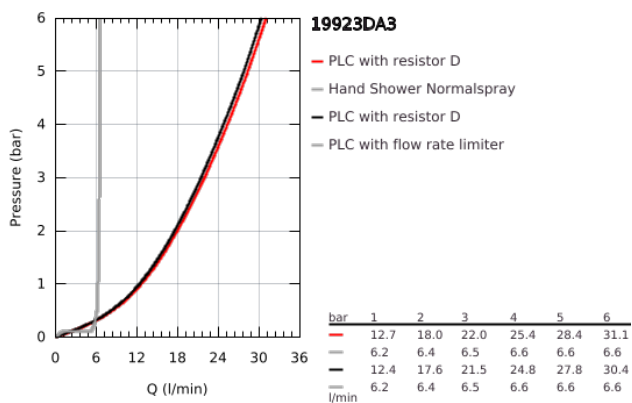

19 923 DA3 ATRIO 5-LYUKAS KÁDKOMBINÁCIÓ

TERMÉKLEÍRÁS

- Szín: Warm Sunset
- Carbodur belső rész 90°-os elforgatási szöggel
- GROHE LongLife felületkezelés
- az alábbiakból áll:
- előszerelt kifolyócső-rögzítés
- keresztfogantyúkkal
- kádtöltő gyöngyöztetével zuhanyváltóval kád/zuhany
- Rainshower Aqua kézzzuhany 6,5 liter/perc
- zuhany gégecső 2000 mm
- flexibilis csatlakozótömlők
- zuhanygégecső csatlakozás
- belépő-oldali visszafolyásgátlóval
- csak 29 037 002-vel való használathoz
- Két különféle kupakkészletet tartalmaz. Egy szettet "H" és "C" jelöléssel, egy készletet jelölés nélkül.