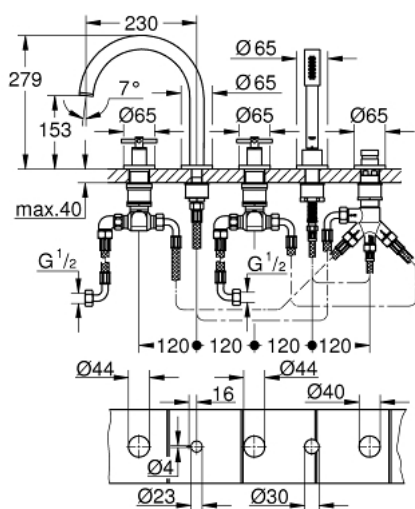

19 923 DA3 ATRIO 5-LYUKAS KÁDKOMBINÁCIÓ

TERMÉKLEÍRÁS

- Szín: Warm Sunset
- Carbodur belső rész 90°-os elforgatási szöggel
- GROHE LongLife felületkezelés
- az alábbiakból áll:
- előszerelt kifolyócső-rögzítés
- keresztfogantyúkkal
- kádtöltő gyöngyöztetével zuhanyváltóval kád/zuhany
- Rainshower Aqua kézzzuhany 6,5 liter/perc
- zuhany gégecső 2000 mm
- flexibilis csatlakozótömlők
- zuhanygégecső csatlakozás
- belépő-oldali visszafolyásgátlóval
- csak 29 037 002-vel való használathoz
- Két különféle kupakkészletet tartalmaz. Egy szettet "H" és "C" jelöléssel, egy készletet jelölés nélkül.