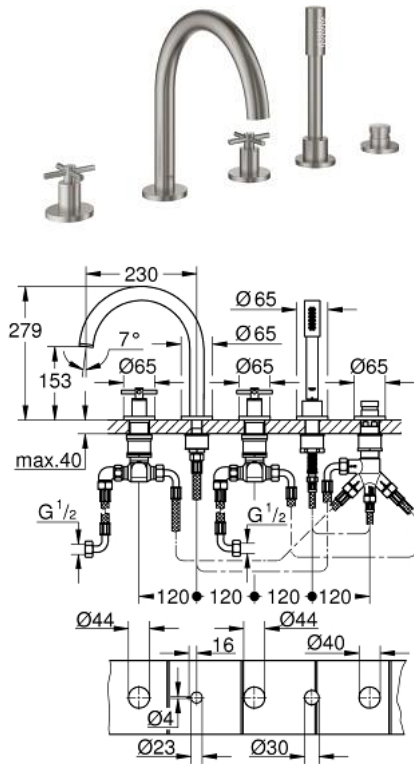

19 923 DC3 ATRIO 5-LYUKAS KÁDKOMBINÁCIÓ

TERMÉKLEÍRÁS

- Szín: SuperSteel
- Carbodur belső rész 90°-os elforgatási szöggel
- GROHE LongLife felületkezelés
- az alábbiakból áll:
- előszerelt kifolyócső-rögzítés
- keresztfogantyúkkal
- kádtöltő gyöngyöztetővel zuhanyváltóval kád/zuhany
- Rainshower Aqua kézzzuhany 6,5 liter/perc
- zuhany gégecső 2000 mm
- flexibilis csatlakozótömlők
- zuhanygégecső csatlakozás
- belépő-oldali visszafolyásgátlóval
- csak 29 037 002-vel való használathoz
- Két különféle kupakkészletet tartalmaz. Egy szettet "H" és "C" jelöléssel, egy készletet jelölés nélkül.