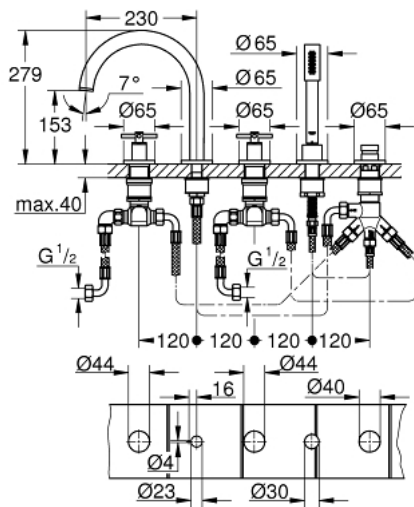

19 923 GL3 ATRIO 5-LYUKAS KÁDKOMBINÁCIÓ

TERMÉKLEÍRÁS

- Szín: Cool Sunrise
- Carbodur belső rész 90°-os elforgatási szöggel
- GROHE LongLife felületkezelés
- az alábbiakból áll:
- előszerelt kifolyócső-rögzítés
- keresztfogantyúkkal
- kádtöltő gyöngyöztetével zuhanyváltóval kád/zuhany
- Rainshower Aqua kézi zuhany 6,5 liter/perc
- zuhany gégecső 2000 mm
- flexibilis csatlakozótömlők
- zuhanygégecső csatlakozás
- belépő-oldali visszafolyásgátlóval
- csak 29 037 002-vel való használathoz
- Két különféle kupakkészletet tartalmaz. Egy szettet "H" és "C" jelöléssel, egy készletet jelölés nélkül.