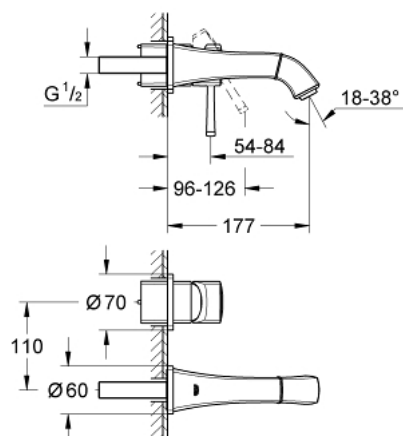

19 929 000 GRANDERA 2-LYUKAS MOSDÓCSAPTELEP S-ES MÉRET

TERMÉKLEÍRÁS

- Szín: króm
- fali kivitel
- készreszerelő készletként 23 319 000
- falba építhető test nélkül
- GROHE LongLife felületkezelés
- GROHE EcoJoy technológia a kisebb vízfogyasztás érdekében
- GROHE AquaGuide állítható gyöngyötzetű 5.7 liter/perc
- lyukak távolsága 110 mm
- kinyúlás 177 mm

19 929 000 **GRANDERA 2-LYUKAS MOSDÓCSAPTELEP**
S-ES MÉRET

ALKATRÉSZEK, augusztus 2017 – now

1: Fogantyú (Cikkszám 46833000)

2: Perlátor (gyöngyöztető/áramlás kiegyenlítő) (Cikkszám 46837000)

3: Hosszabbító (Cikkszám 46627000)*