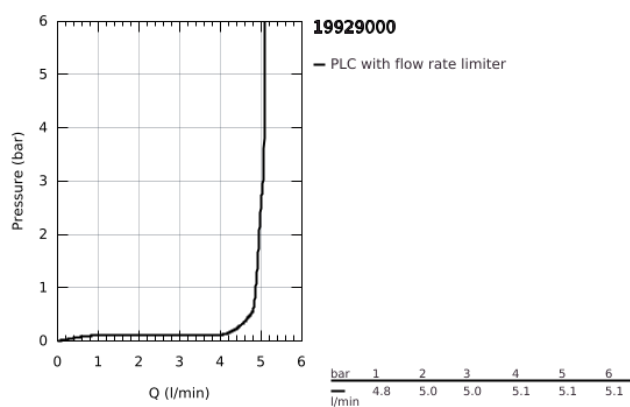

19 929 000 GRANDERA 2-LYUKAS MOSDÓCSAPTELEP S-ES MÉRET

TERMÉKLEÍRÁS

- Szín: króm
- fali kivitel
- készreszerelő készletként 23 319 000
- falba építhető test nélkül
- GROHE LongLife felületkezelés
- GROHE EcoJoy technológia a kisebb vízfogyasztás érdekében
- GROHE AquaGuide állítható gyöngyötzetű 5.7 liter/perc
- lyukak távolsága 110 mm
- kinyúlás 177 mm