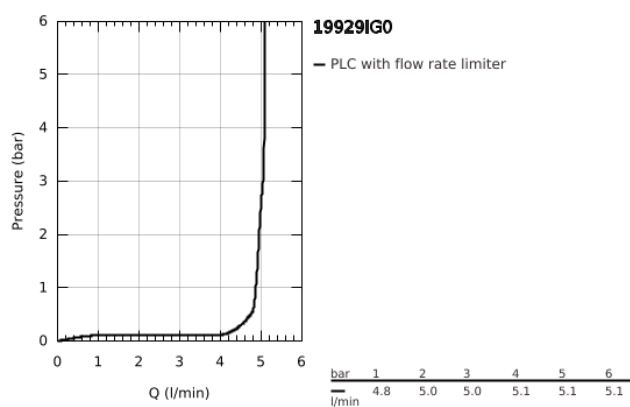

19 929 IG0 GRANDERA 2-LYUKAS MOSDÓCSAPTELEP S-ES MÉRET

TERMÉKLEÍRÁS

- Szín: króm / arany
- fali kivitel
- készreszerelő készletként 23 319 000
- falba építhető test nélkül
- GROHE LongLife felületkezelés
- GROHE EcoJoy technológia a kisebb vízfogyasztás érdekében
- GROHE AquaGuide állítható gyöngyöztető 5.7 liter/perc
- lyukak távolsága 110 mm
- kinyúlás 177 mm