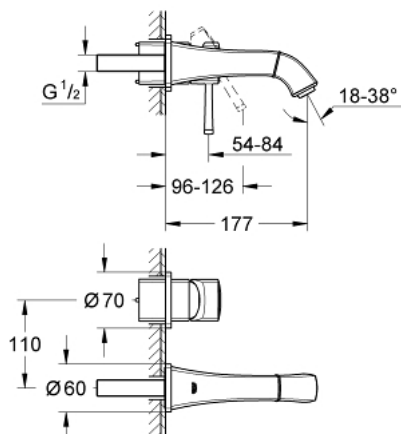

19 929 IG0 GRANDERA 2-LYUKAS MOSDÓCSAPTELEP S-ES MÉRET

TERMÉKLEÍRÁS

- Szín: króm / arany
- fali kivitel
- készreszerelő készletként 23 319 000
- falba építhető test nélkül
- GROHE LongLife felületkezelés
- GROHE EcoJoy technológia a kisebb vízfogyasztás érdekében
- GROHE AquaGuide állítható gyöngyöztető 5.7 liter/perc
- lyukak távolsága 110 mm
- kinyúlás 177 mm

19 929 IG0 GRANDERA 2-LYUKAS MOSDÓCSAPTELEP S-ES MÉRET

ALKATRÉSZEK , augusztus 2017 – now

- 1: Fogantyú (Cikkszám 46833IG0)
 - 2: Perlátor (gyöngyöztető/áramlás kiegyenlítő) (Cikkszám 46837G00)
 - 3: Hosszabbító (Cikkszám 46627000)*
- * Opcionális kiegészítők