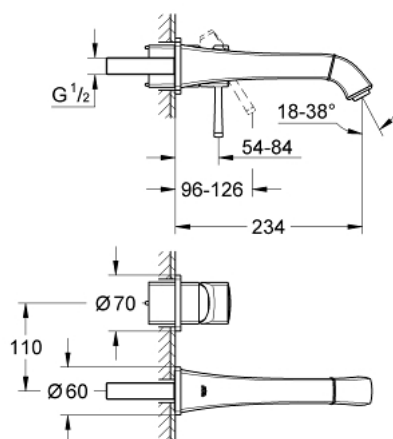

### TERMÉKLEÍRÁS

- Szín: króm
- fali kivitel
- falba építhető test nélkül
- készreszerelő készletként 23 319 000
- GROHE LongLife felületkezelés
- GROHE EcoJoy technológia a kisebb vízfogyasztás érdekében
- GROHE AquaGuide állítható gyöngyötzetű 5.7 liter/perc
- kinyúlás 234 mm
- minimális kifolyási nyomás 1,0 bar