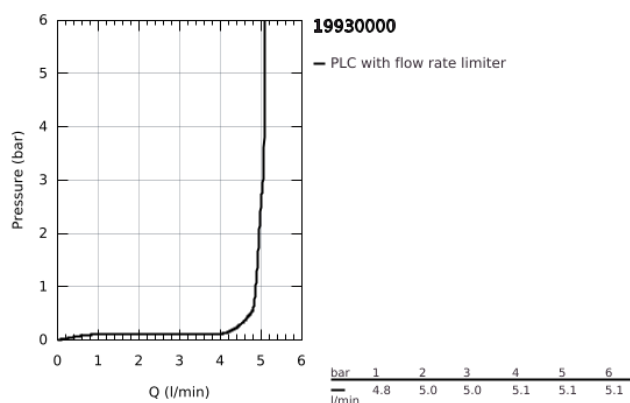

### TERMÉKLEÍRÁS

- Szín: króm
- fali kivitel
- falba építhető test nélkül
- készreszerelő készletként 23 319 000
- GROHE LongLife felületkezelés
- GROHE EcoJoy technológia a kisebb vízfogyasztás érdekében
- GROHE AquaGuide állítható gyöngyötzetű 5.7 liter/perc
- kinyúlás 234 mm
- minimális kifolyási nyomás 1,0 bar