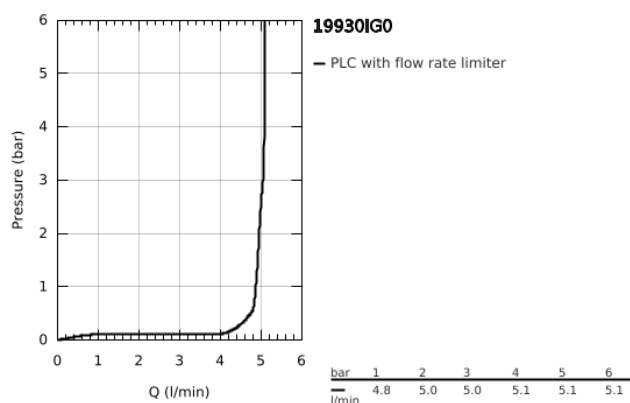

19 930 IG0 GRANDERA 2-LYUKAS MOSDÓCSAPTELEP M-ES MÉRET

TERMÉKLEÍRÁS

- Szín: króm / arany
- fali kivitel
- falba építhető test nélkül
- készreszerelő készletként 23 319 000
- GROHE LongLife felületkezelés
- GROHE EcoJoy technológia a kisebb vízfogyasztás érdekében
- GROHE AquaGuide állítható gyöngyötzetű 5.7 liter/perc
- kinyúlás 234 mm
- minimális kifolyási nyomás 1,0 bar