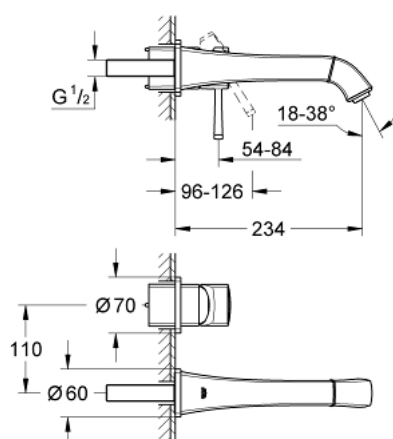

19 930 IG0 GRANDERA 2-LYUKAS MOSDÓCSAPTELEP M-ES MÉRET

TERMÉKLEÍRÁS

- Szín: króm / arany
- fali kivitel
- falba építhető test nélkül
- készreszerelő készletként 23 319 000
- GROHE LongLife felületkezelés
- GROHE EcoJoy technológia a kisebb vízfogyasztás érdekében
- GROHE AquaGuide állítható gyöngyötzetű 5.7 liter/perc
- kinyúlás 234 mm
- minimális kifolyási nyomás 1,0 bar

19 930 IG0 GRANDERA 2-LYUKAS MOSDÓCSAPTELEP M-ES MÉRET

ALKATRÉSZEK , augusztus 2017 – now

1: Fogantyú (Cikkszám 46833IG0)

2: Perlátor (gyöngyöztető/áramlás kiegyenlítő) (Cikkszám 46837G00)

3: Hosszabbító (Cikkszám 46627000)*