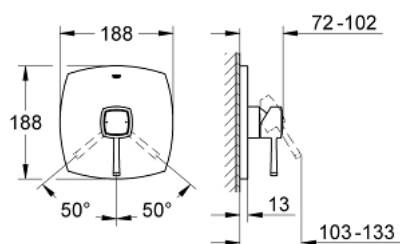

### TERMÉKLEÍRÁS

- Szín: króm
- készreszerelő készletként:
- 33 961 000, 33 962 000, 33 963 000, 33 964 000, 33 965 000, 33 966 000, 35 501 000
- falba építhető test nélkül
- GROHE LongLife felületkezelés
- rozetta- és szeleptömítés
- fém fali rozetta
- rejtett rögzítés
- minimális kifolyási nyomás 1,0 bar