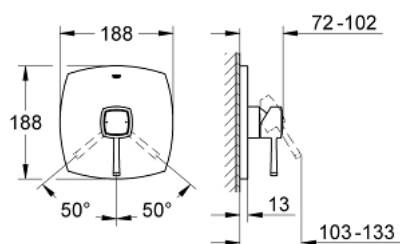

### TERMÉKLEÍRÁS

- Szín: króm / arany
- készreszerelő készletként:
- falba építhető test nélkül
- GROHE LongLife felületkezelés
- rozetta- és szeleptömítés
- fém fali rozetta
- rejtett rögzítés
- minimális kifolyási nyomás 1,0 bar