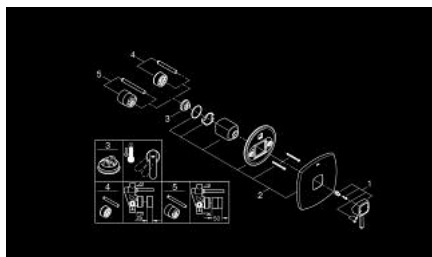

19 932 IG0 GRANDERA EGYKAROS ZUHANYCSAPTELEP

ALKATRÉSZEK , június 2012 – now

1. 1: fogantyú (Cikkszám 468331G0)
   - 2: escutcheon (Cikkszám 46832000)
   - 3: Hőmérséklet-határoló (Cikkszám 46375000)*
   - 4: hosszabbító készlet (Cikkszám 46191000)*
   - 5: hosszabbító készlet (Cikkszám 46343000)*
2. Opcionális kiegészítők