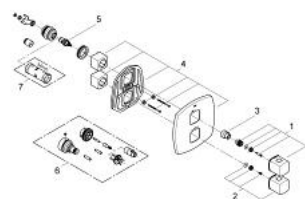

19 934 000 GRANDERA TERMOSZTÁTOS ZUHANYCSAPTELEP

TERMÉKLEÍRÁS

- Szín: króm
- készreszerelő készletként:
- GROHE Rapido T 35 500 000
- falba építhető test nélkül
- GROHE LongLife felületkezelés
- GROHE SafeStop fogantyú 38°C-nál biztonsági retesszel
- GROHE SafeStop Plus opcionális hőmérséklet maximalizáló 43°C-nál (csomagolásban)
- GROHE EcoButton mennyiség szabályzó fogantyú takarékgombbal és tetszőlegesen beállítható mennyiség-korlátozóval
- Carbodur belső rész 180°-os elforgatási szöggel, 1/2"
- fali rozetta GROHE FastFixation-el (rejtett rozetta és tengelytömítés, rejtett rögzítés)
- fém fogantyúk

19 934 000 GRANDERA TERMOSZTÁTOS ZUHANYCSAPTELEP

ALKATRÉSZEK , június 2012 – now

2: Hőmérséklet-szabályozó fogantyú (Cikkszám 47934000)

3: ütköző (Cikkszám 10093000)

4: Rozetta (Cikkszám 47935000)

5: Carbodur kerámiabetét, 1/2" (Cikkszám 45346000)

5.1: O-gyűrű Ø18,2 x Ø1,7 (Cikkszám 0392400M)

6: Hosszabbító készlet, 27,5 mm (Cikkszám 47780000)*

7: Dugókulcs (Cikkszám 19332000)*

* Opcionális kiegészítők