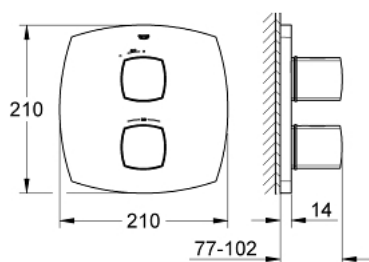

19 934 000 GRANDERA TERMOSZTÁTOS ZUHANYCSAPTELEP

TERMÉKLEÍRÁS

- Szín: króm
- készreszerelő készletként:
- GROHE Rapido T 35 500 000
- falba építhető test nélkül
- GROHE LongLife felületkezelés
- GROHE SafeStop fogantyú 38°C-nál biztonsági retesszel
- GROHE SafeStop Plus opcionális hőmérséklet maximalizáló 43°C-nál (csomagolásban)
- GROHE EcoButton mennyiség szabályzó fogantyú takarékgombbal és tetszőlegesen beállítható mennyiség-korlátozóval
- Carbodur belső rész 180°-os elforgatási szöggel, 1/2"
- fali rozetta GROHE FastFixation-el (rejtett rozetta és tengelytömítés, rejtett rögzítés)
- fém fogantyúk

19 934 000 GRANDERA TERMOSZTÁTOS ZUHANYCSAPTELEP

ALKATRÉSZEK , június 2012 – now

2: Hőmérséklet-szabályozó fogantyú (Cikkszám 47934000)

3: ütköző (Cikkszám 10093000)

4: Rozetta (Cikkszám 47935000)

5: Carbodur kerámiabetét, 1/2" (Cikkszám 45346000)

5.1: O-gyűrű Ø18,2 x Ø1,7 (Cikkszám 0392400M)

6: Hosszabbító készlet, 27,5 mm (Cikkszám 47780000)*

7: Dugókulcs (Cikkszám 19332000)*

* Opcionális kiegészítők