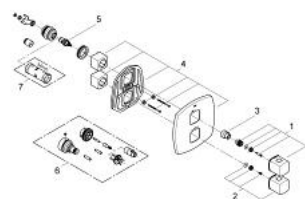

19 934 IG0 GRANDERA TERMOSZTÁTOS ZUHANYCSAPTELEP

TERMÉKLEÍRÁS

- Szín: króm / arany
- készreszerelő készletként:
- GROHE Rapido T 35 500 000
- falba építhető test nélkül
- GROHE LongLife felületkezelés
- GROHE SafeStop fogantyú 38°C-nál biztonsági retesszel
- GROHE SafeStop Plus opcionális hőmérséklet maximalizáló 43°C-nál (csomagolásban)
- GROHE EcoButton mennyiség szabályzó fogantyú takarékgombbal és tetszőlegesen beállítható mennyiség-korlátozóval
- Carbodur belső rész 180°-os elforgatási szöggel, 1/2"
- fali rozetta GROHE FastFixation-el (rejtett rozetta és tengelytömítés, rejtett rögzítés)
- fém fogantyúk

19 934 IG0 GRANDERA TERMOSZTÁTOS ZUHANYCSAPTELEP

ALKATRÉSZEK , június 2012 – now

- 2: Hőmérséklet-szabályozó fogantyú (Cikkszám 47934IG0)
- 3: ütköző (Cikkszám 10093000)
- 4: Rozetta (Cikkszám 47935000)
- 5: Carbodur kerámiabetét, 1/2" (Cikkszám 45346000)
- 5.1: O-gyűrű Ø18,2 x Ø1,7 (Cikkszám 0392400M)
- 6: Hosszabbító készlet, 27,5 mm (Cikkszám 47780000)*
- 7: Dugókulcs (Cikkszám 19332000)*