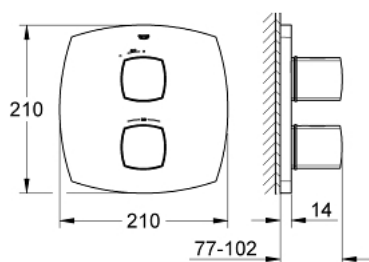

19 934 IG0 GRANDERA TERMOSZTÁTOS ZUHANYCSAPTELEP

TERMÉKLEÍRÁS

- Szín: króm / arany
- készreszerelő készletként:
- GROHE Rapido T 35 500 000
- falba építhető test nélkül
- GROHE LongLife felületkezelés
- GROHE SafeStop fogantyú 38°C-nál biztonsági retesszel
- GROHE SafeStop Plus opcionális hőmérséklet maximalizáló 43°C-nál (csomagolásban)
- GROHE EcoButton mennyiség szabályzó fogantyú takarékgombbal és tetszőlegesen beállítható mennyiség-korlátozóval
- Carbodur belső rész 180°-os elforgatási szöggel, 1/2"
- fali rozetta GROHE FastFixation-el (rejtett rozetta és tengelytömítés, rejtett rögzítés)
- fém fogantyúk

19 934 IG0 GRANDERA TERMOSZTÁTOS ZUHANYCSAPTELEP

ALKATRÉSZEK , június 2012 – now

- 2: Hőmérséklet-szabályozó fogantyú (Cikkszám 47934IG0)
- 3: ütköző (Cikkszám 10093000)
- 4: Rozetta (Cikkszám 47935000)
- 5: Carbodur kerámiabetét, 1/2" (Cikkszám 45346000)
- 5.1: O-gyűrű Ø18,2 x Ø1,7 (Cikkszám 0392400M)
- 6: Hosszabbító készlet, 27,5 mm (Cikkszám 47780000)*
- 7: Dugókulcs (Cikkszám 19332000)*